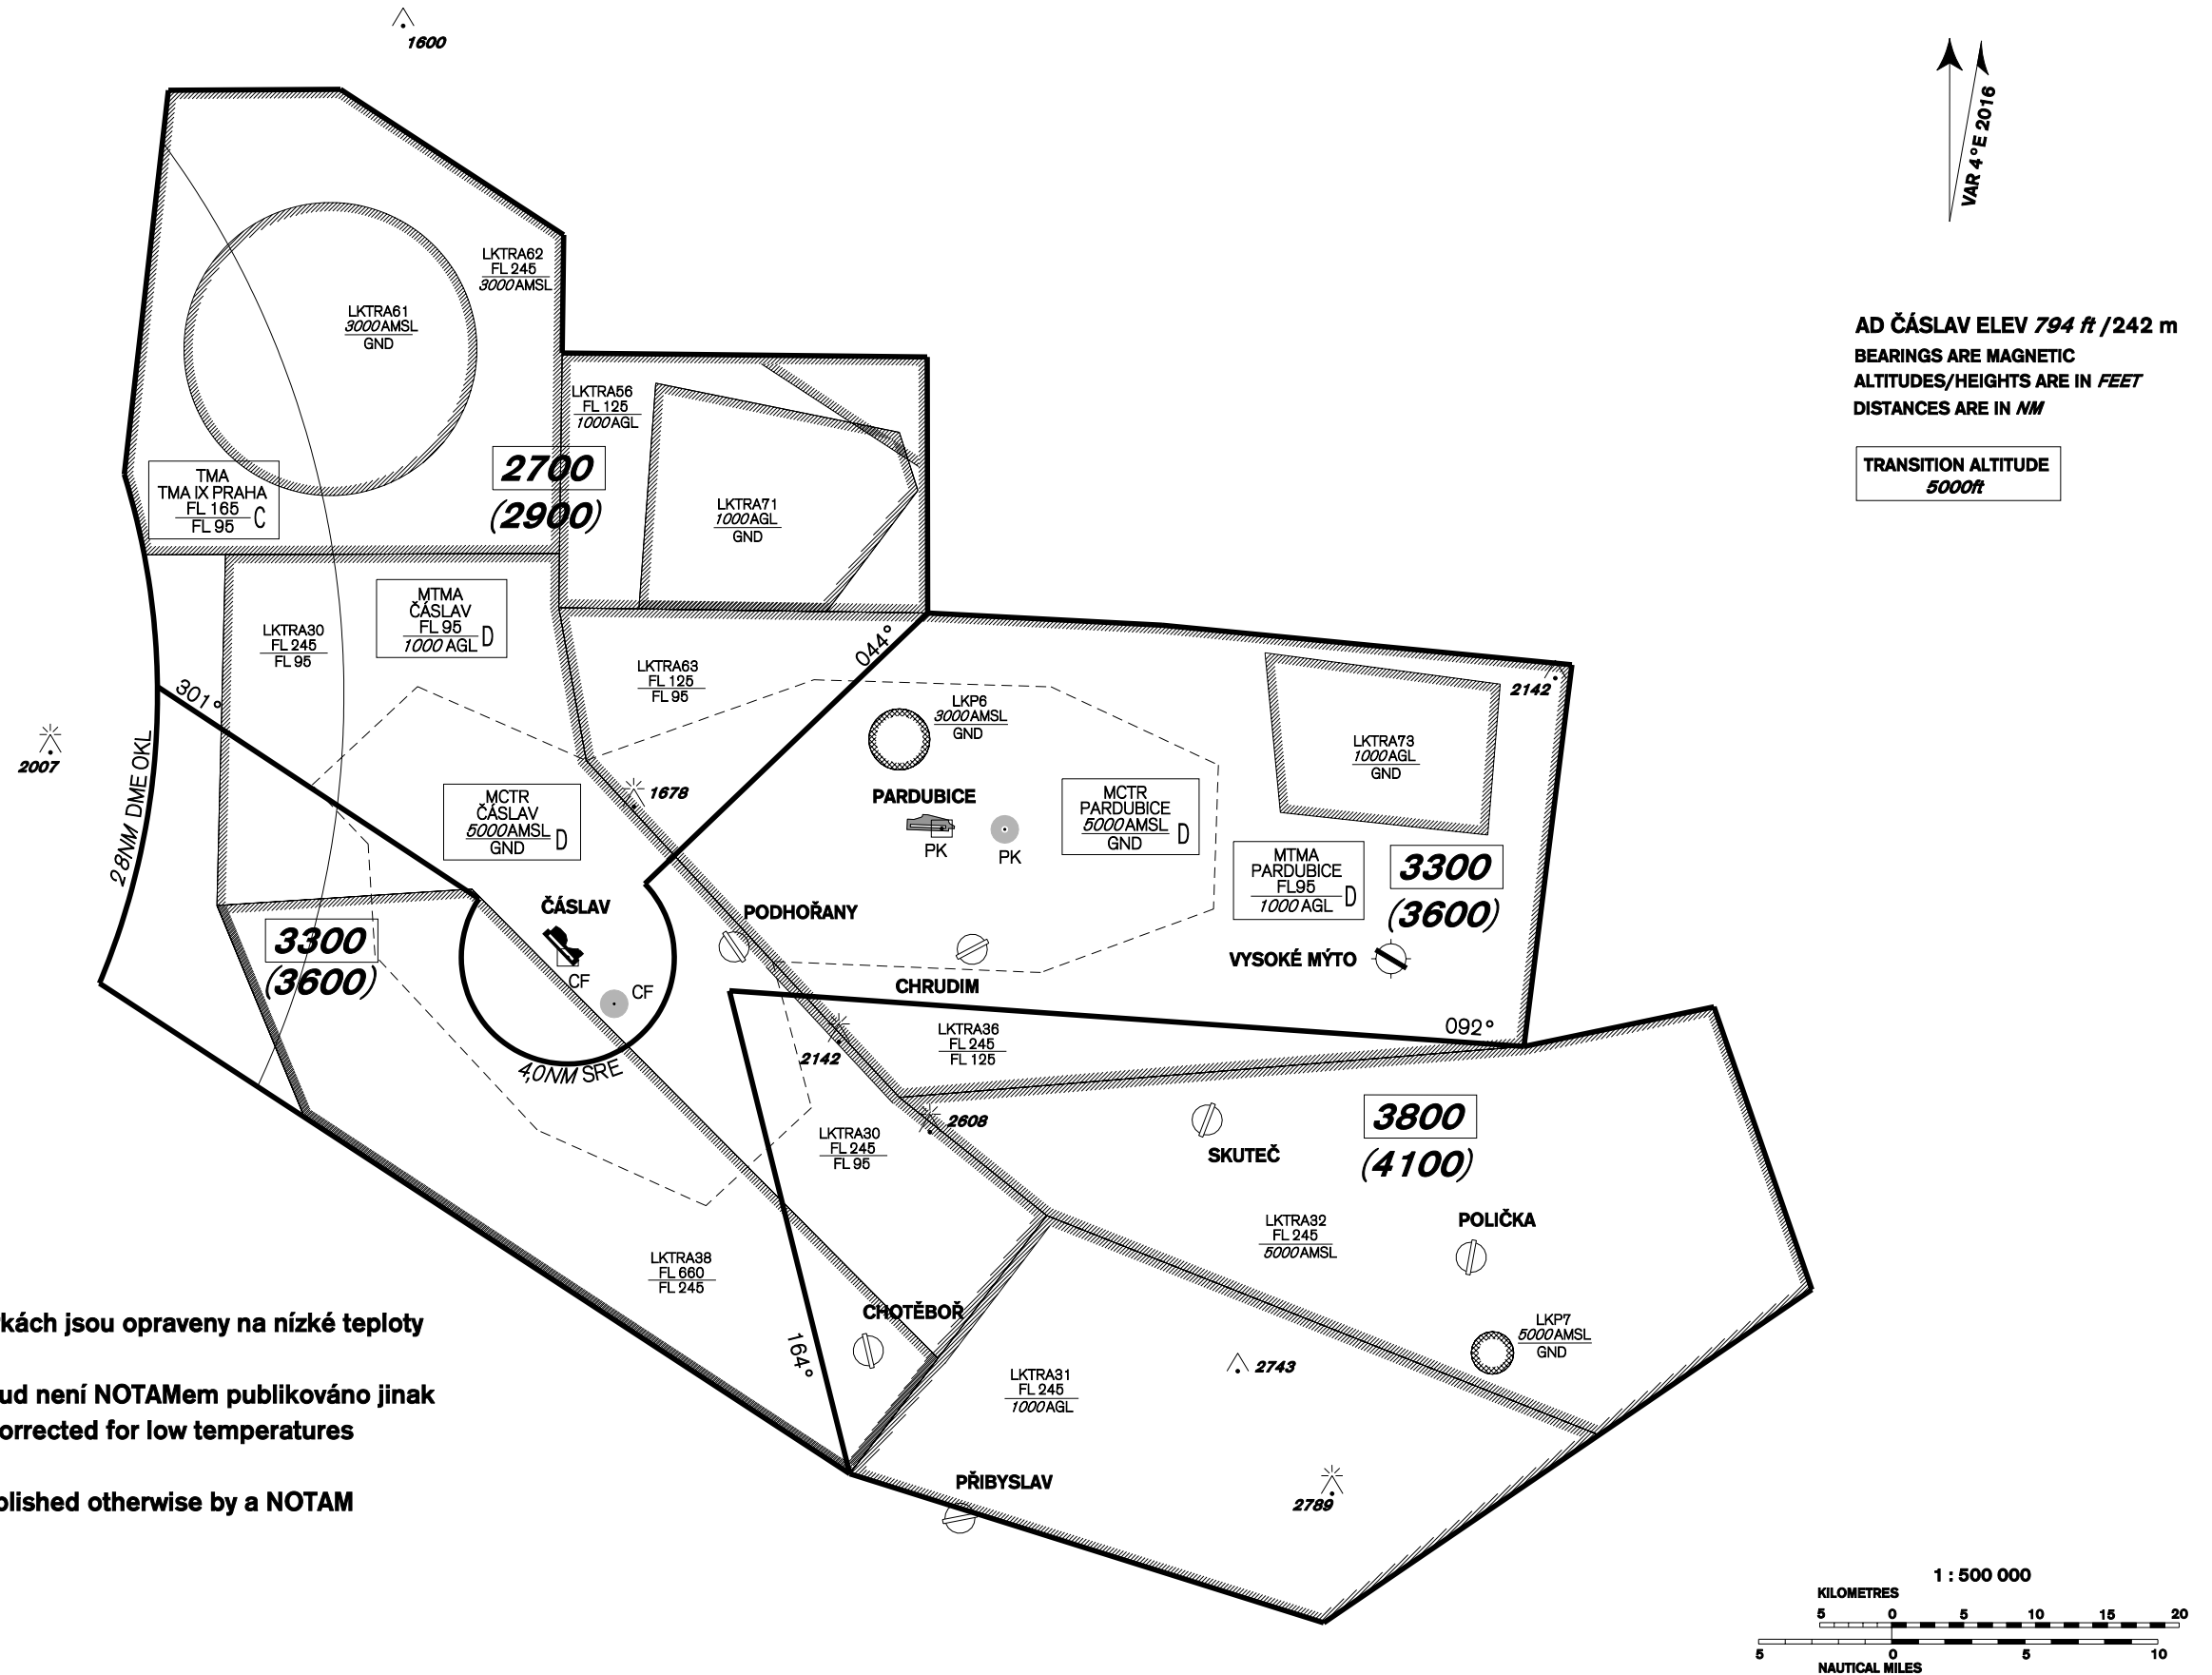

Mapa minimálních nadmořských výšek pro radarové vektorování v prostoru MCTR Čáslav a MTMA Čáslav
Minimum radar vectoring altitudes chart within MCTR Čáslav and MTMA Čáslav

change: LKTRA