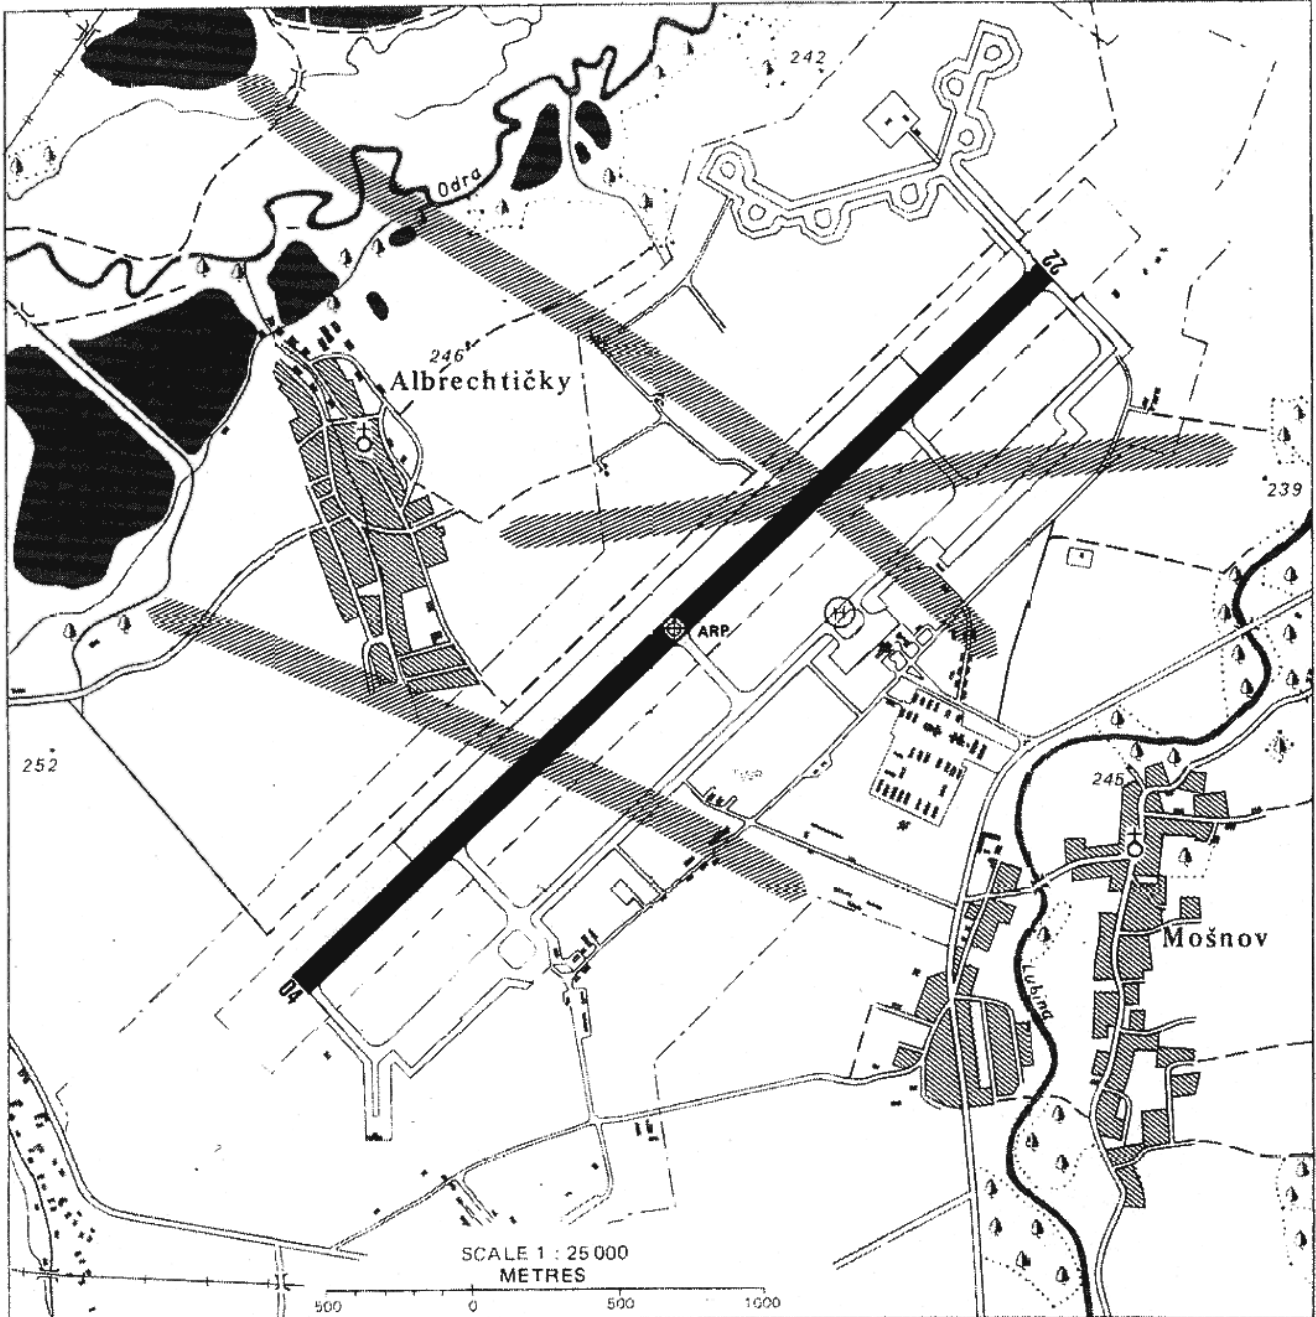

BIRD HAZARDS CONCETRATION AREAS

MOŠNOV

Poznámka: intenzivní výskyt ptactva v okruhu 3 km od ARP  
Remark: intensive bird concetration is in circle of 3 km radius centred on ARP