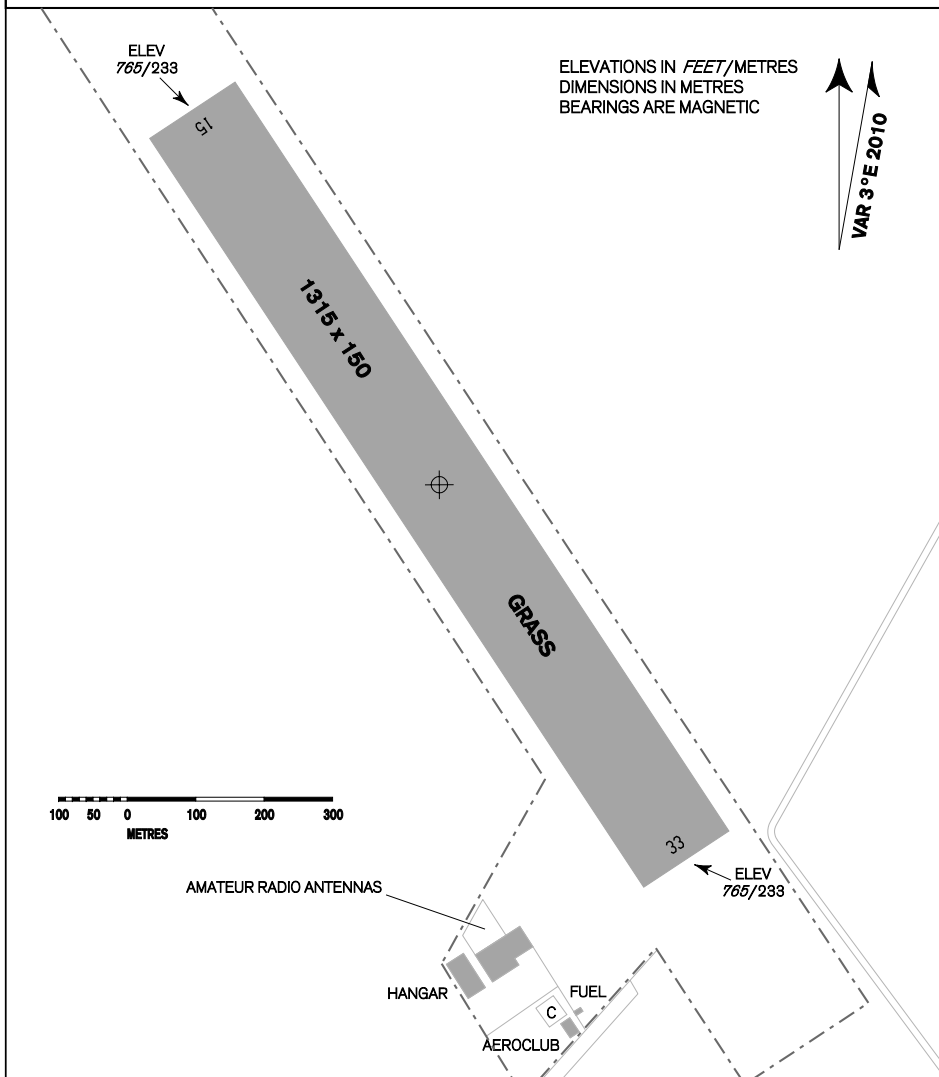

ARP **50°19'29"N** **ELEV**
14°15'32"E **765 ft/233 m**

SAZENÁ INFO **119,650**

AERODROME CHART

RWY	MAGNETIC DIRECTION	DIMENSIONS OF RWY	STRENGTH	TORA	TODA	ASDA	LDA
15	145°	1315 x 150	5700 kg/0,7 MPa	1315	1615	1315	1315
33	325°	1315 x 150	5700 kg/0,7 MPa	1315	1615	1315	1315