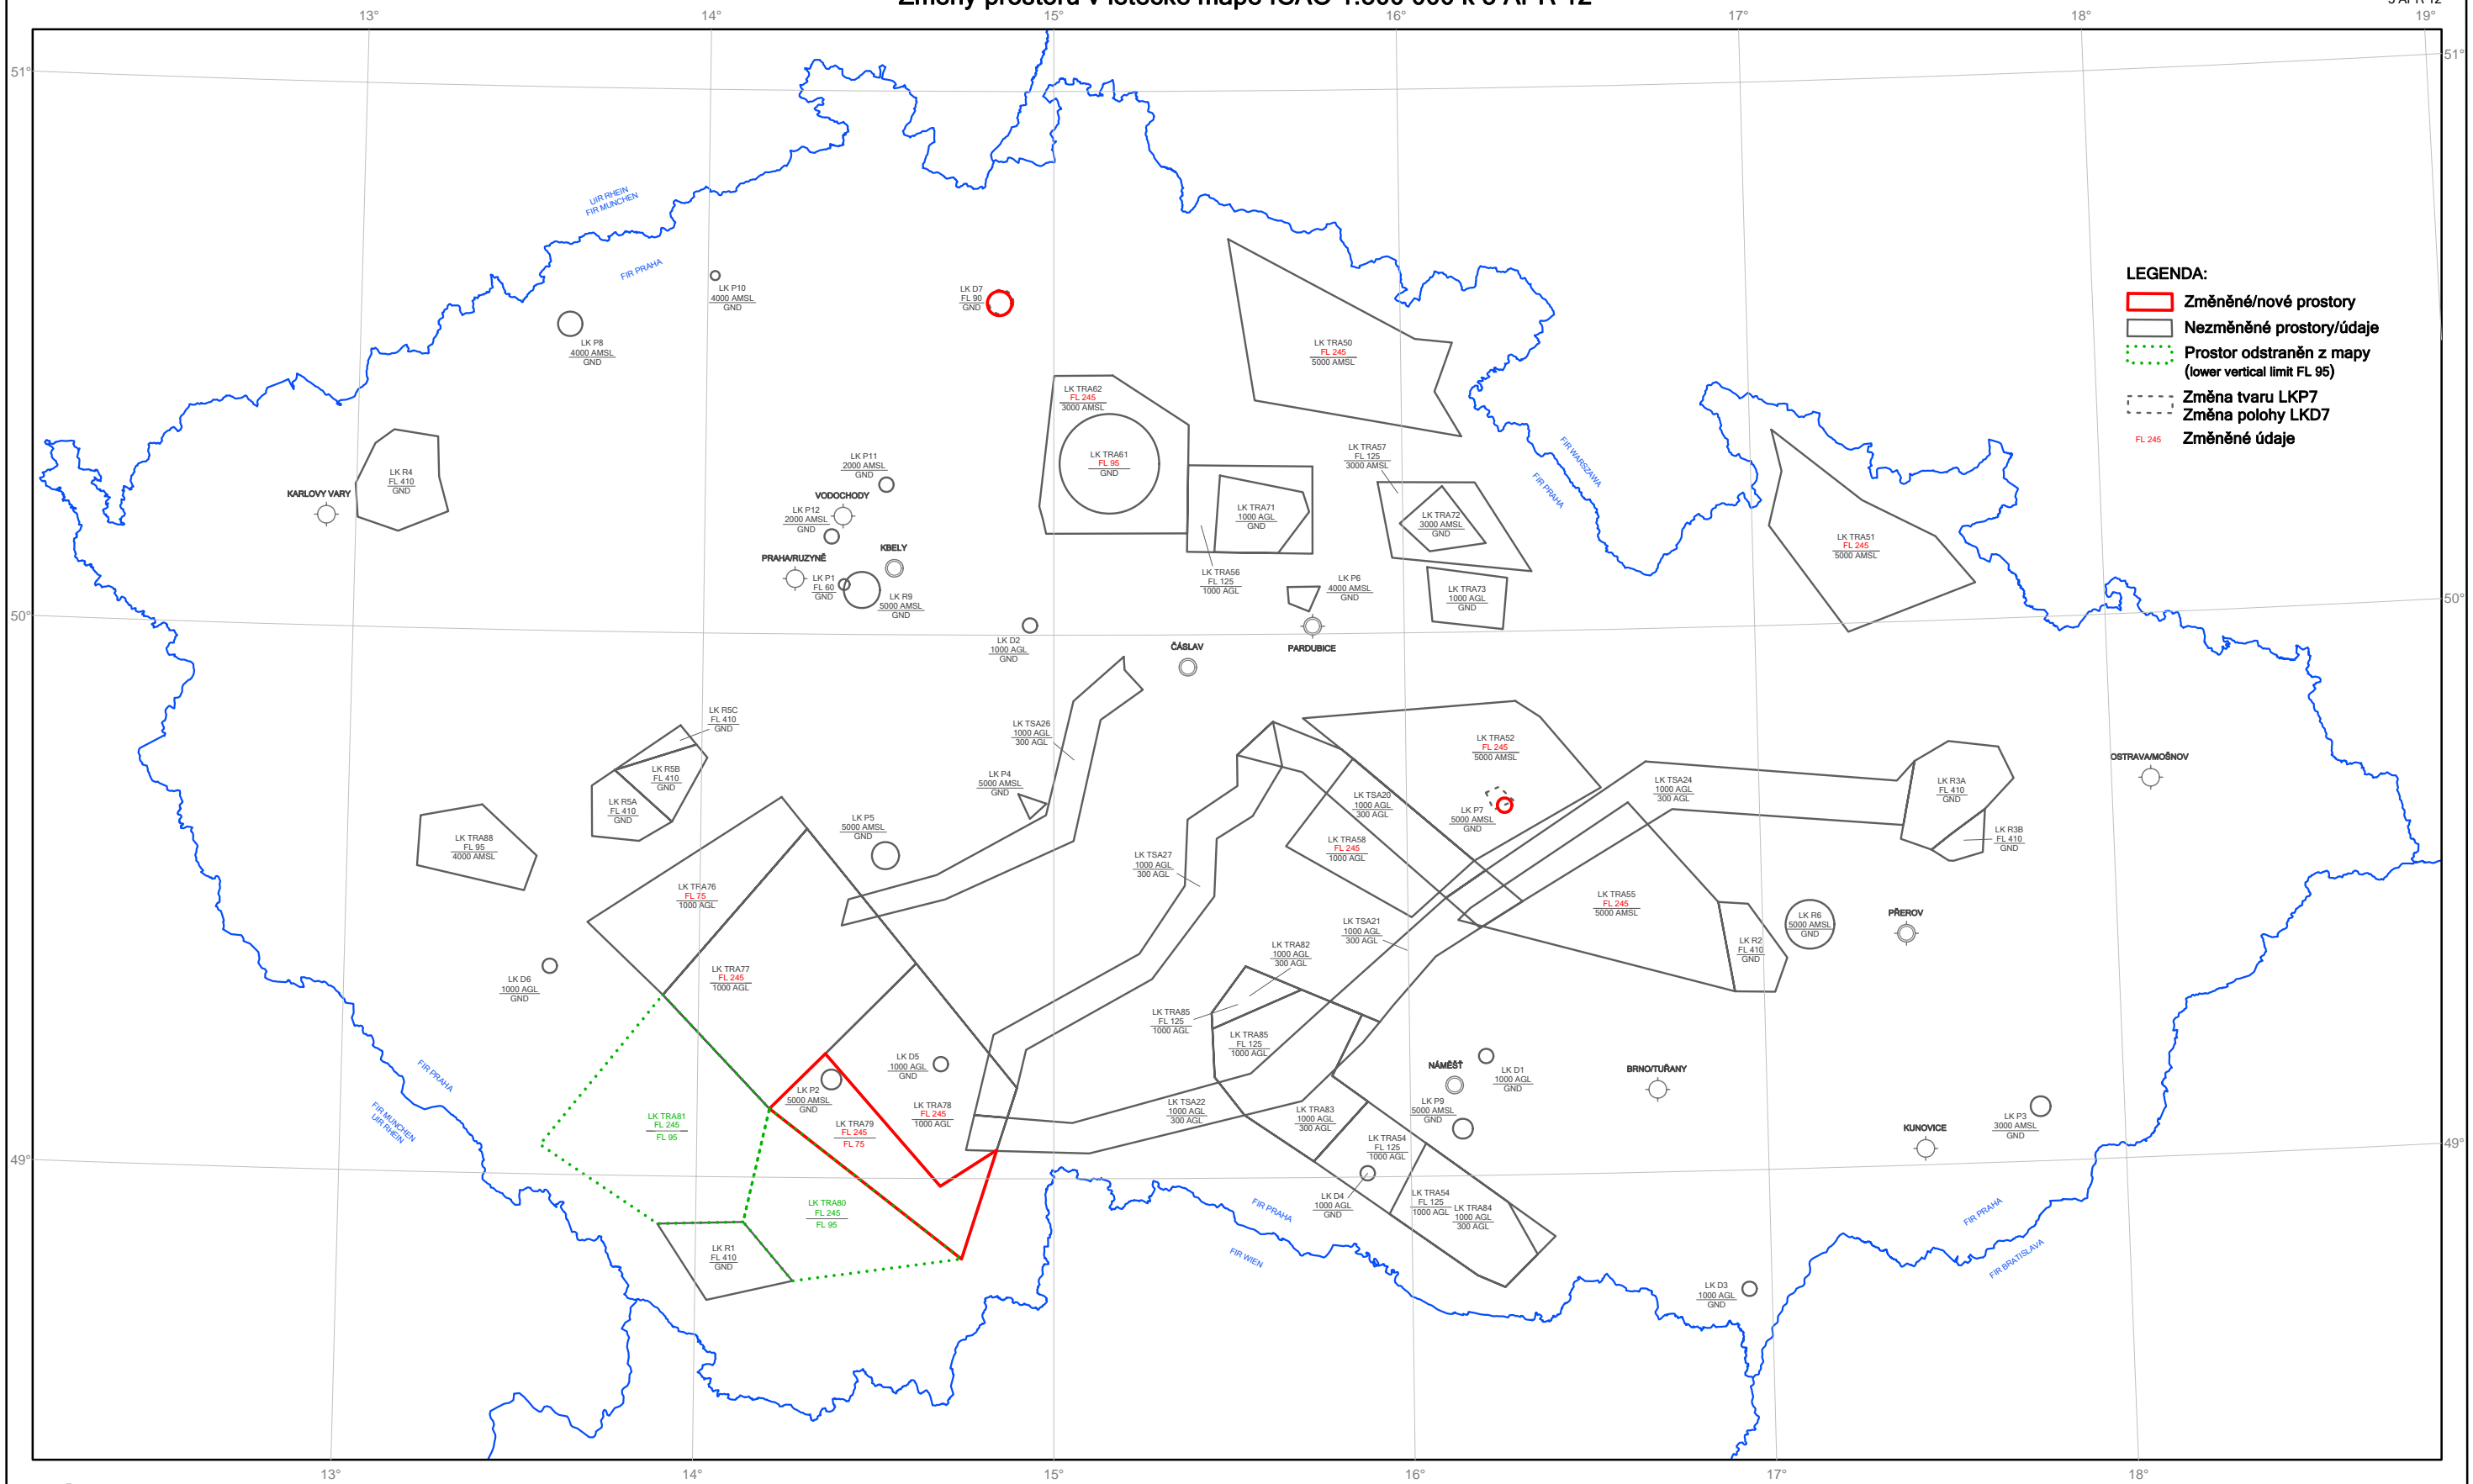

Změny prostorů v letecké mapě ICAO 1:500 000 k 5 APR 12

5 APR 12
19°

- LEGENDA:**
- Změněné/nové prostory
 - Nezměněné prostory/údaje
 - Prostor odstraněn z mapy (lower vertical limit FL 95)
 - Změna tvaru LKP7
 - FL 245 Změněné údaje