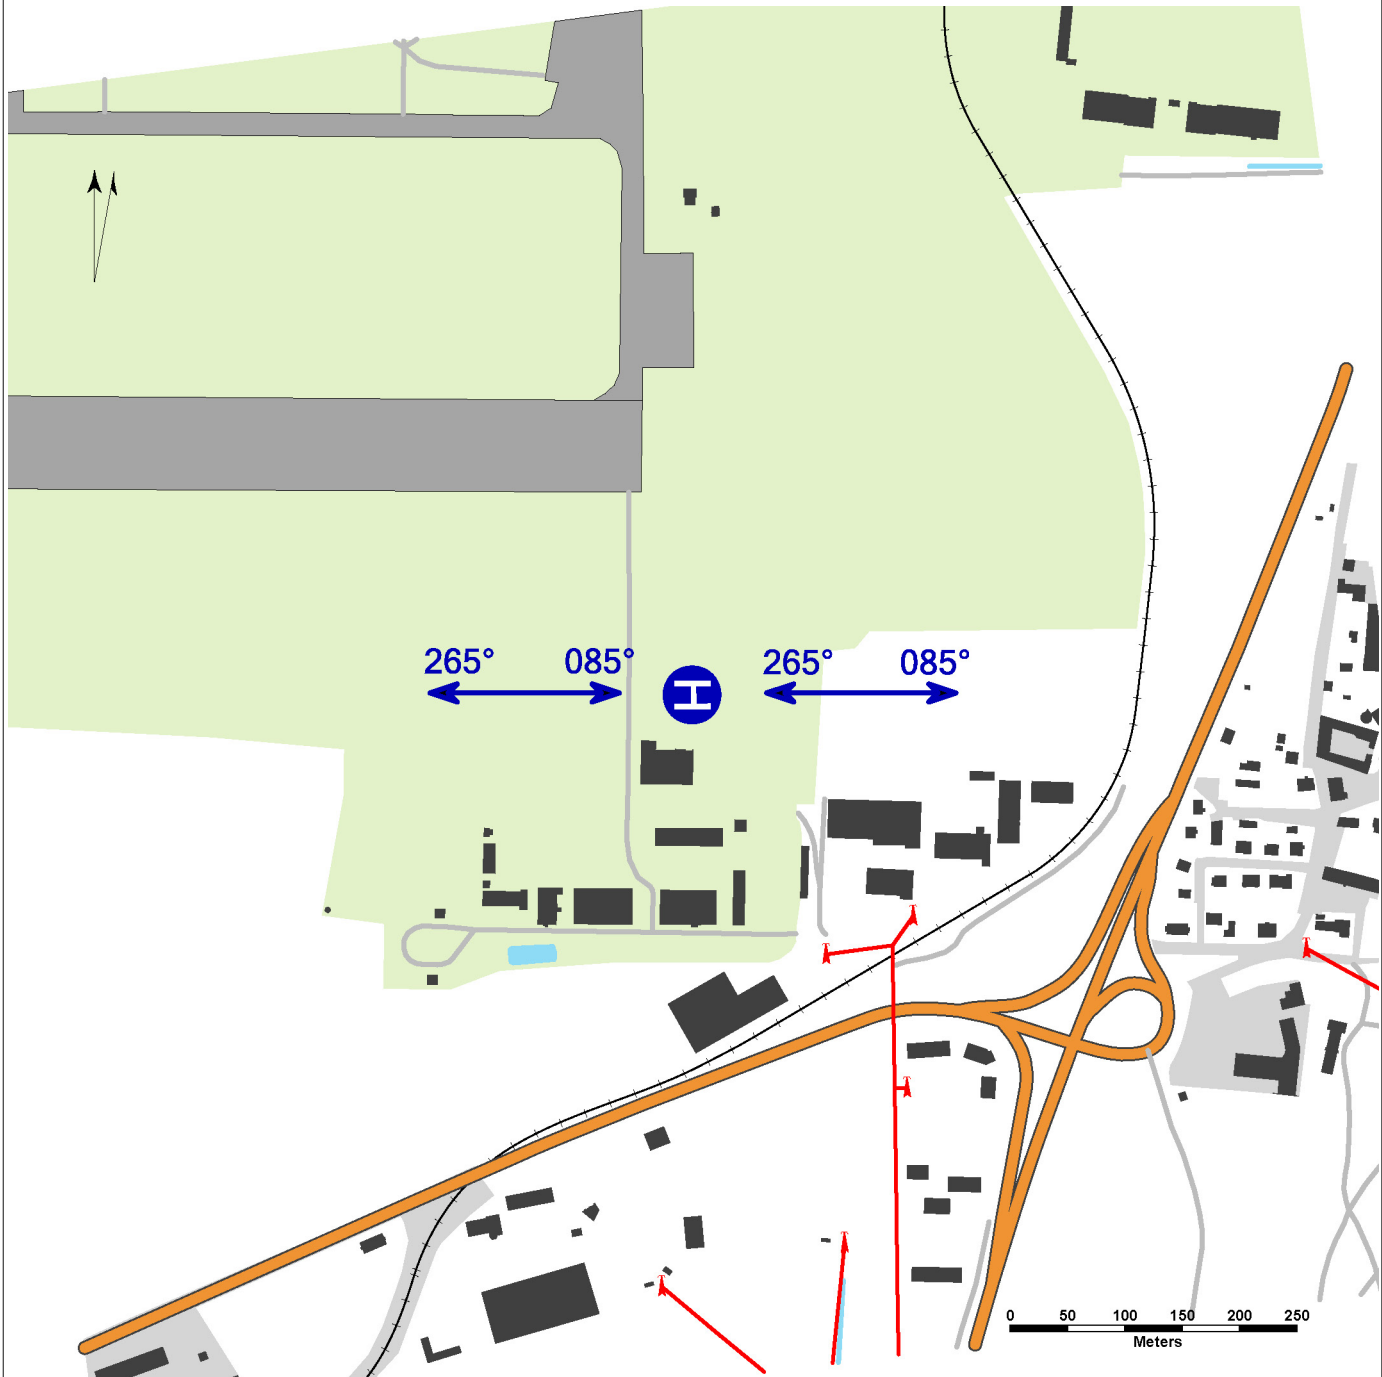

## LKCA - České Budějovice - Základna HEMS

BUDĚJOVICE  
INFORMATION

135,930

úrovňový heliport HEMS  
 hodnota „D“ - 17 m  
 FATO – kruh průměr 26 m, tráva  
 SA – kruh průměr 44 m, tráva  
 TLOF 1 – čtverec 10 m x 10 m, beton, únosnost  
 3500 kg / 0,4 MPa  
 TLOF 2 - čtverec 10 m x 10 m, beton, únosnost  
 3500 kg / 0,4 MPa

WDI (50 m ESE)  
 FATO: značení/návěstidla FATO, značení/návěstidla  
 zaměřovacího bodu, poznávací značení  
 TLOF 1: značení/návěstidla TLOF, značení stání  
 TLOF 2: značení TLOF, značení stání  
 A-PAPI: 9,3°  
 ALS: zkrácená, délka 25 m  
 Maják