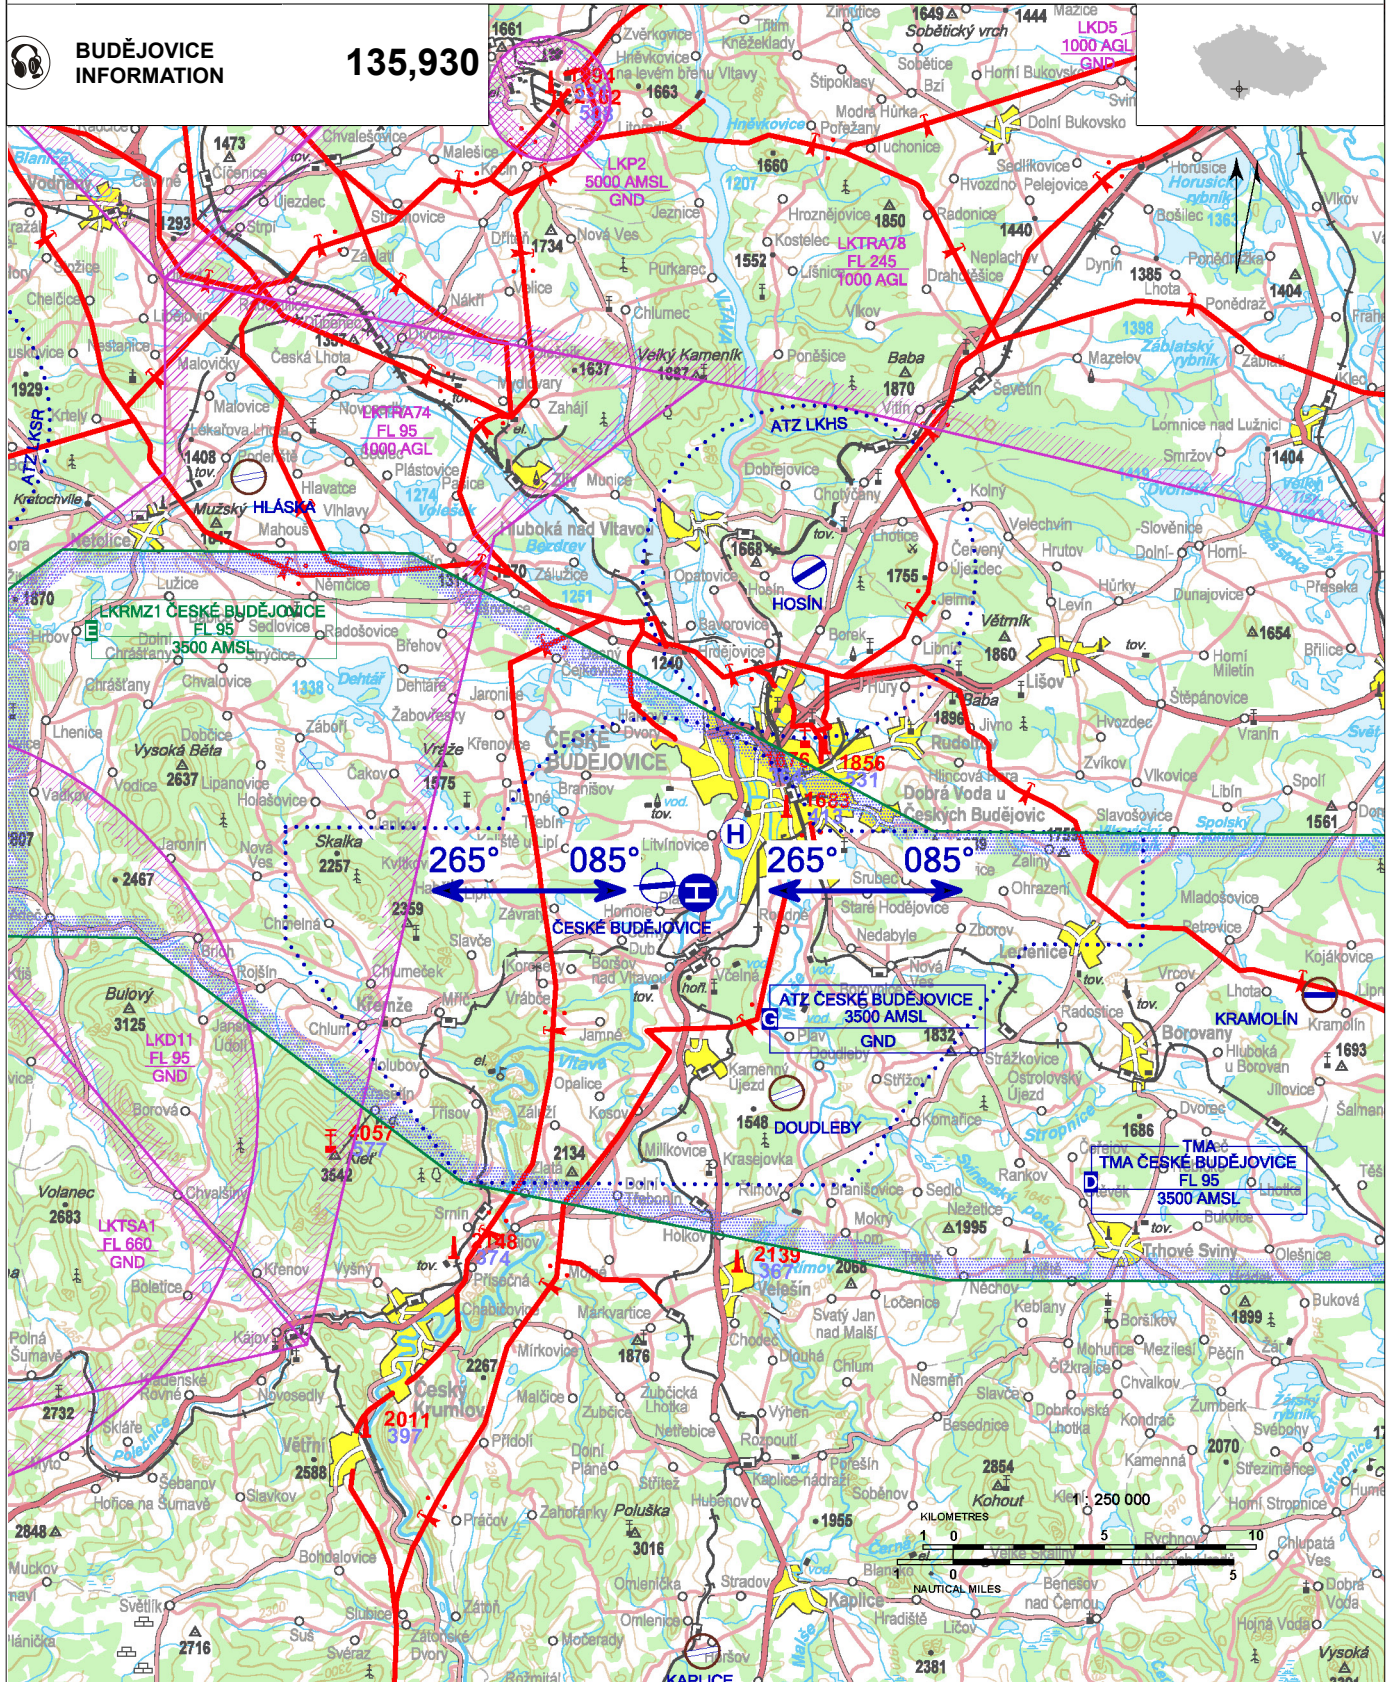

# LKCA - České Budějovice - Základna HEMS

**Neveřejný vnitrostátní heliport HEMS**

VFR den/noc

48 56 40,06 N, 014 26 42,49 E POS: 4 km SSW centrum České Budějovice ELEV: 1340 ft / 408 m

Povoleny pouze lety HEMS.

WDI (50 m ESE)  
 FATO: značení/návěstidla FATO, značení/návěstidla  
 zaměřovacího bodu, poznávací značení  
 TLOF 1: značení/návěstidla TLOF, značení stání  
 TLOF 2: značení TLOF, značení stání  
 A-PAPI: 9,3°  
 ALS: zkrácená, délka 25 m  
 Maják