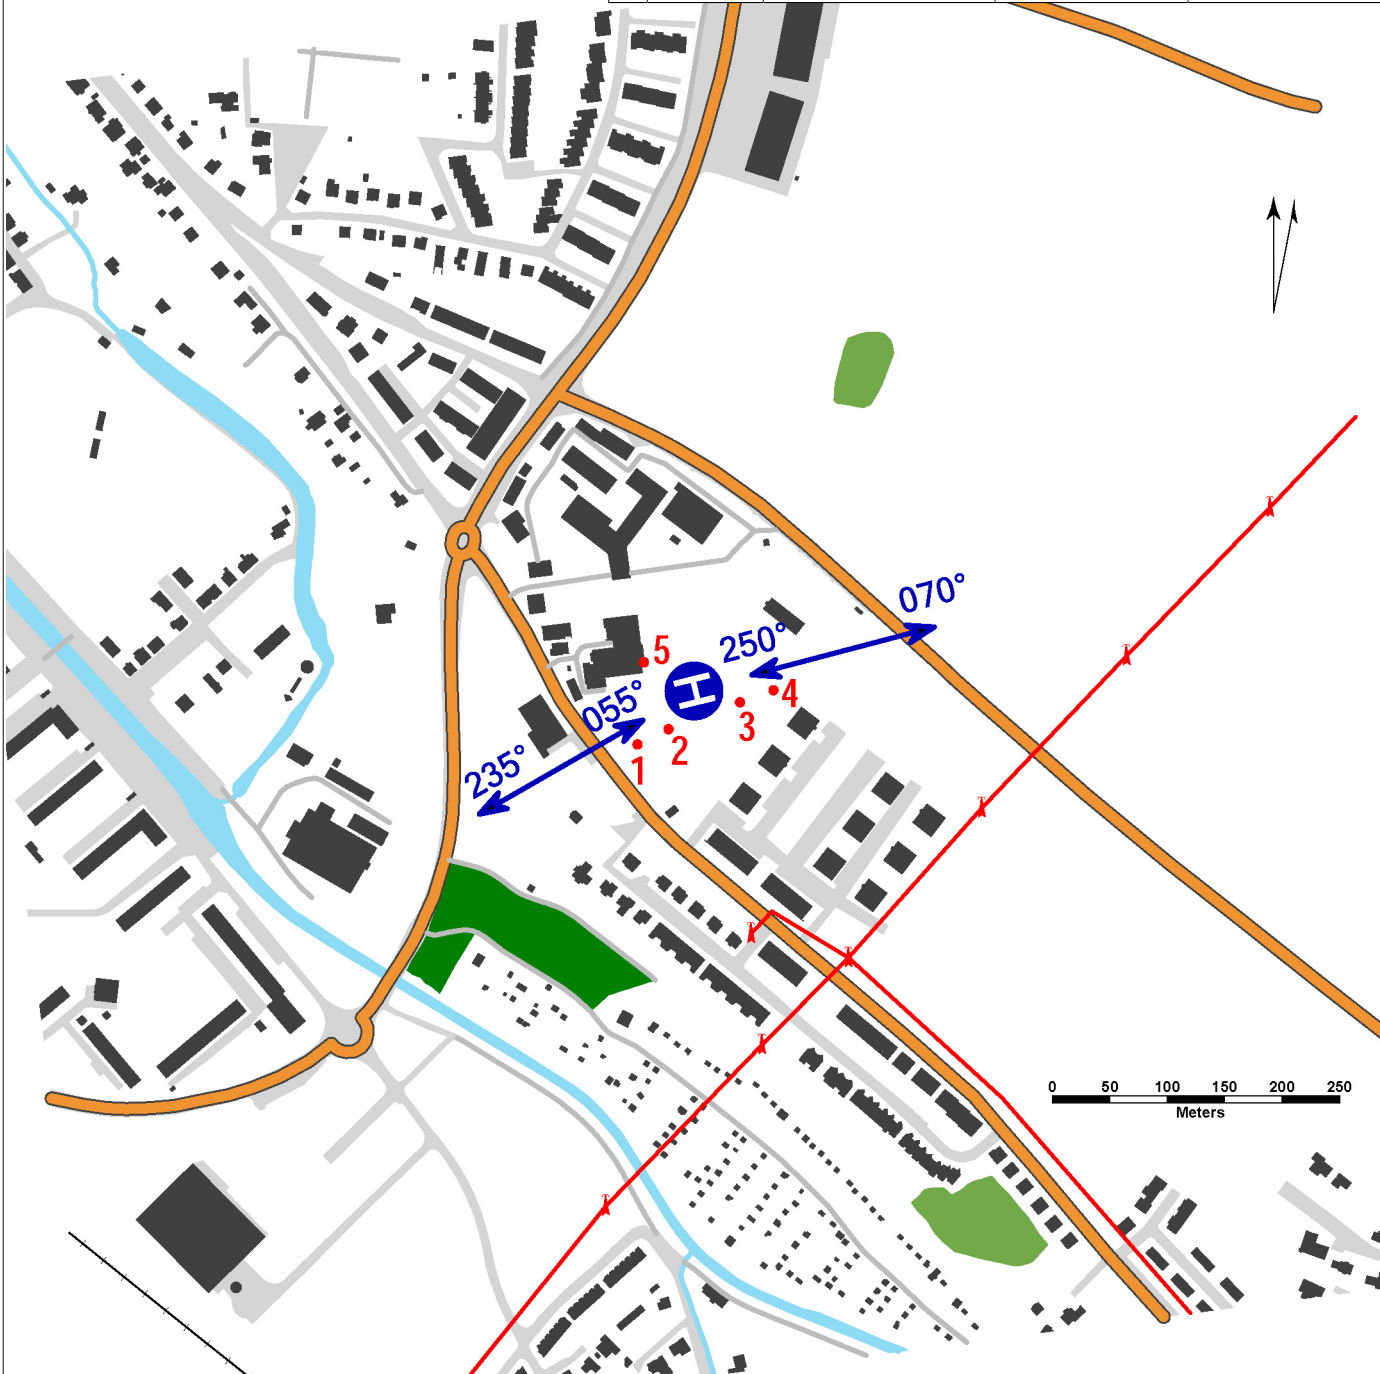

# LKCD - Chrudim - Nemocnice

Neveřejný vnitrostátní heliport HEMS

VFR den

49 56 27,87 N, 015 48 29,84 E POS: 1,4 km SE centrum Chrudim ELEV: 925 ft / 282 m

## LKCD - Chrudim - Nemocnice

úrovňový heliport HEMS  
hodnota „D“ - 17 m  
FATO – čtverec 26 x 26 m, tráva  
SA – čtverec 44 x 44 m, tráva  
TLOF – čtverec 10 x 10 m, zámková dlažba,  
únosnost 3550 kg / 0,4 MPa

WDI (60 m WNW)  
FATO: obvodové značení FATO, poznávací značení  
TLOF: obvodové značení TLOF

1	strom	49 56 26,35 N 015 48 27,34 E	972 ft / 296 m	NIL
2	strom	49 56 26,77 N 015 48 28,70 E	955 ft / 291 m	NIL
3	strom	49 56 27,51 N 015 48 31,84 E	970 ft / 296 m	NIL
4	strom	49 56 27,84 N 015 48 33,31 E	978 ft / 298 m	NIL
5	budova	49 56 28,67 N 015 48 27,66 E	1009 ft / 307 m	NIL