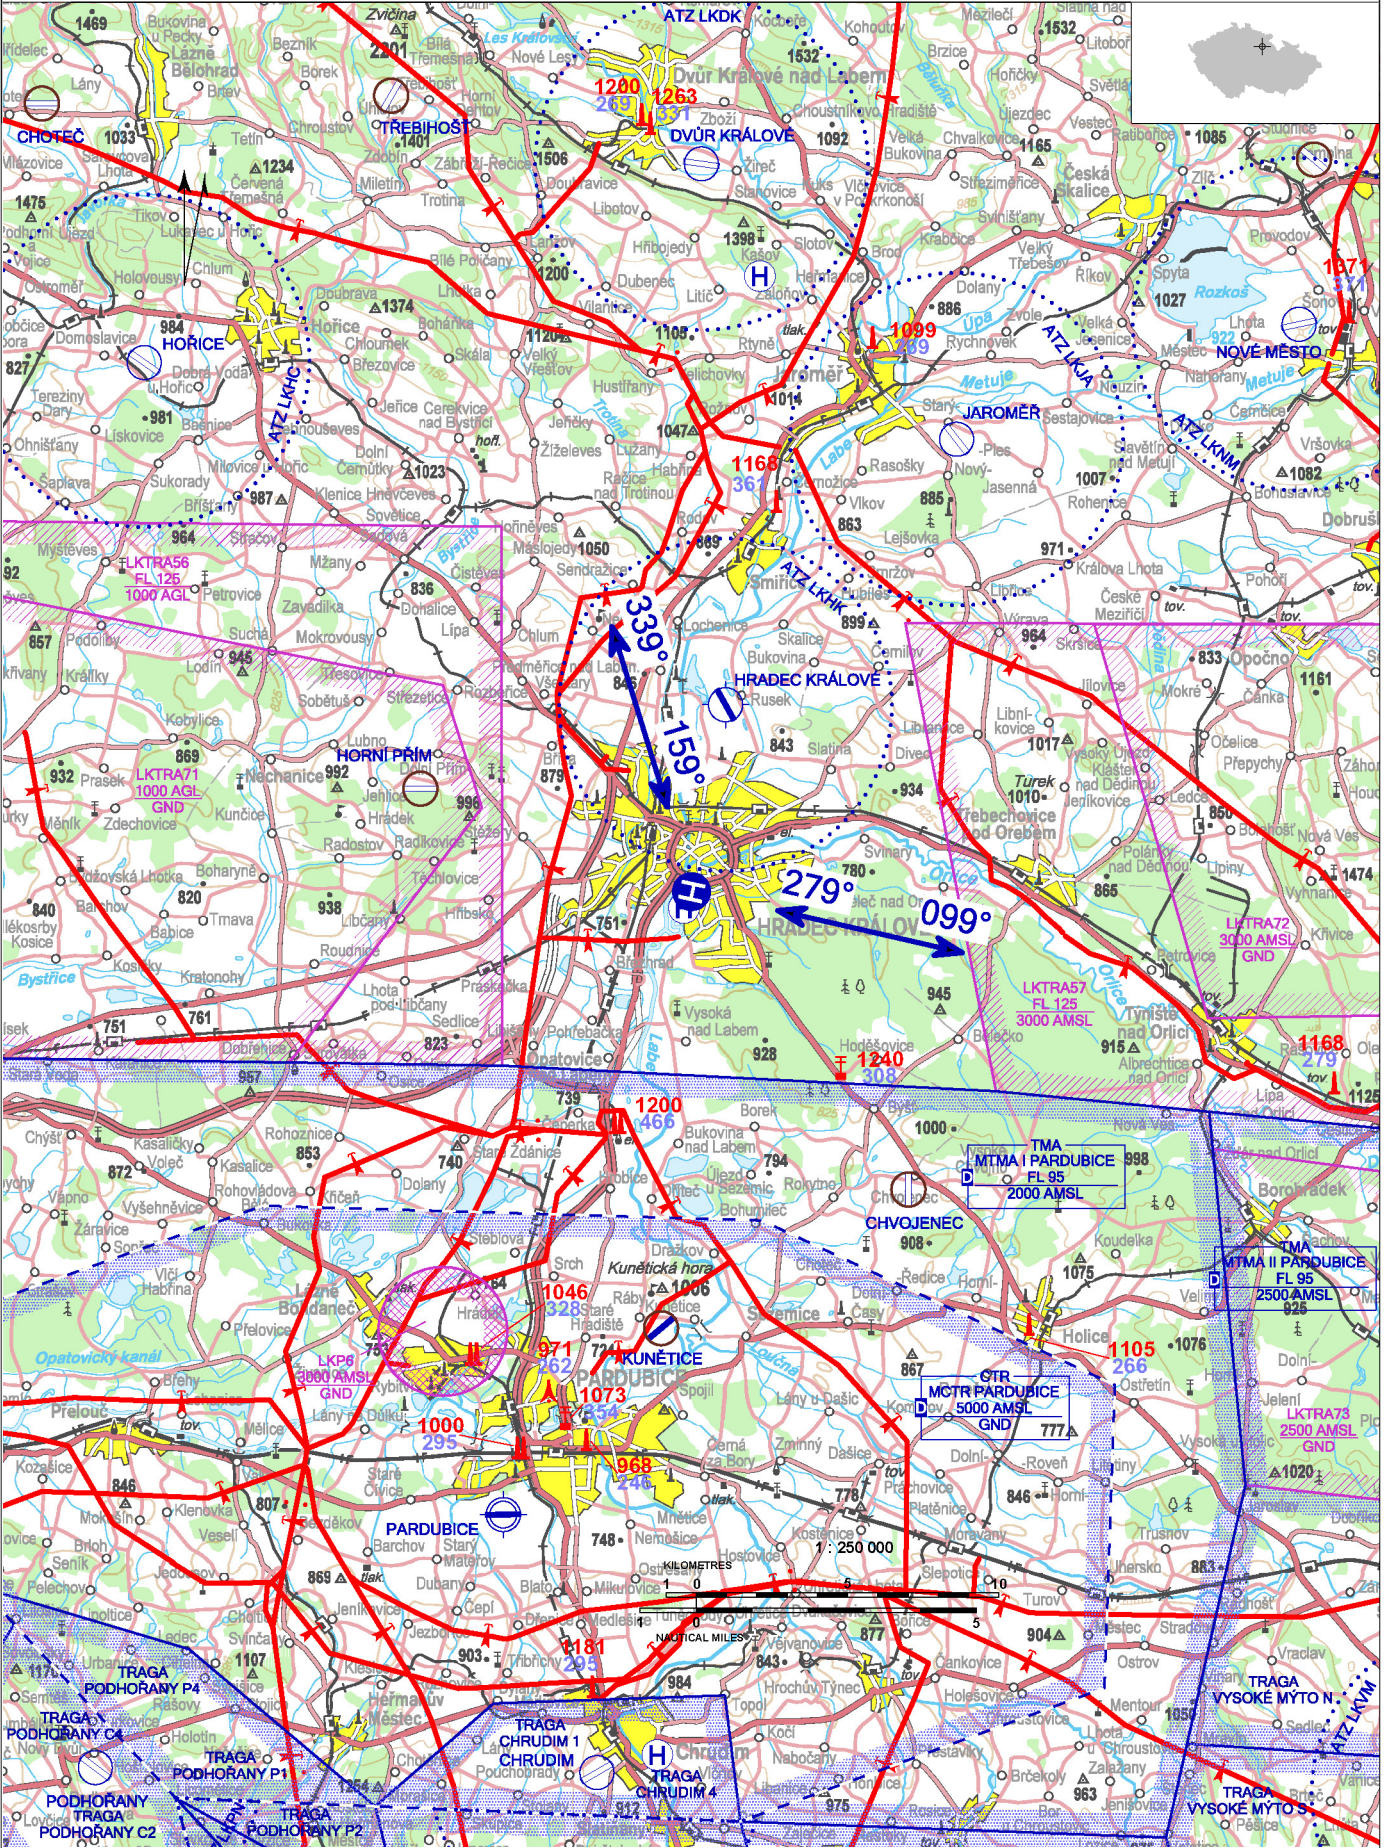

# LKHR - Hradec Králové - Nemocnice

Neveřejný vnitrostátní heliport HEMS

VFR den

50 11 53,71 N, 015 49 42,77 E POS: 1,3 km SSW centrum Hradec Králové ELEV: 807 ft / 246 m

! Povoleny pouze lety HEMS.

## LKHR - Hradec Králové - Nemocnice

vyvýšený heliport HEMS  
 hodnota „D“ – 13 m  
 FATO – kruh průměr 19,5 m, beton, únosnost 3500 kg / 0,4 MPa  
 SA – kruh průměr 26 m  
 TLOF – kruh průměr 19,5 m, beton, únosnost 3500 kg / 0,4 MPa

WDI (50 m S)  
 FATO: poznávací značení  
 TLOF: obvodové značení TLOF

Podkladová data © ČÚZK

	Přiblížení:	Vzlety:
VFR den	099°, 339°	159°, 279°
VFR noc	NIL	NIL

 **Fakultní nemocnice Hradec Králové**  
 Sokolská 581, 500 03 Hradec Králové,  
 ☎ +420 495 832 639  
 Ing. Pavel Zeiner (odpovědná osoba provozovatele)  
 ☎ +420 776 177 754, zeiner@fnhk.cz  
 ústředna ☎ +420 495 831 111