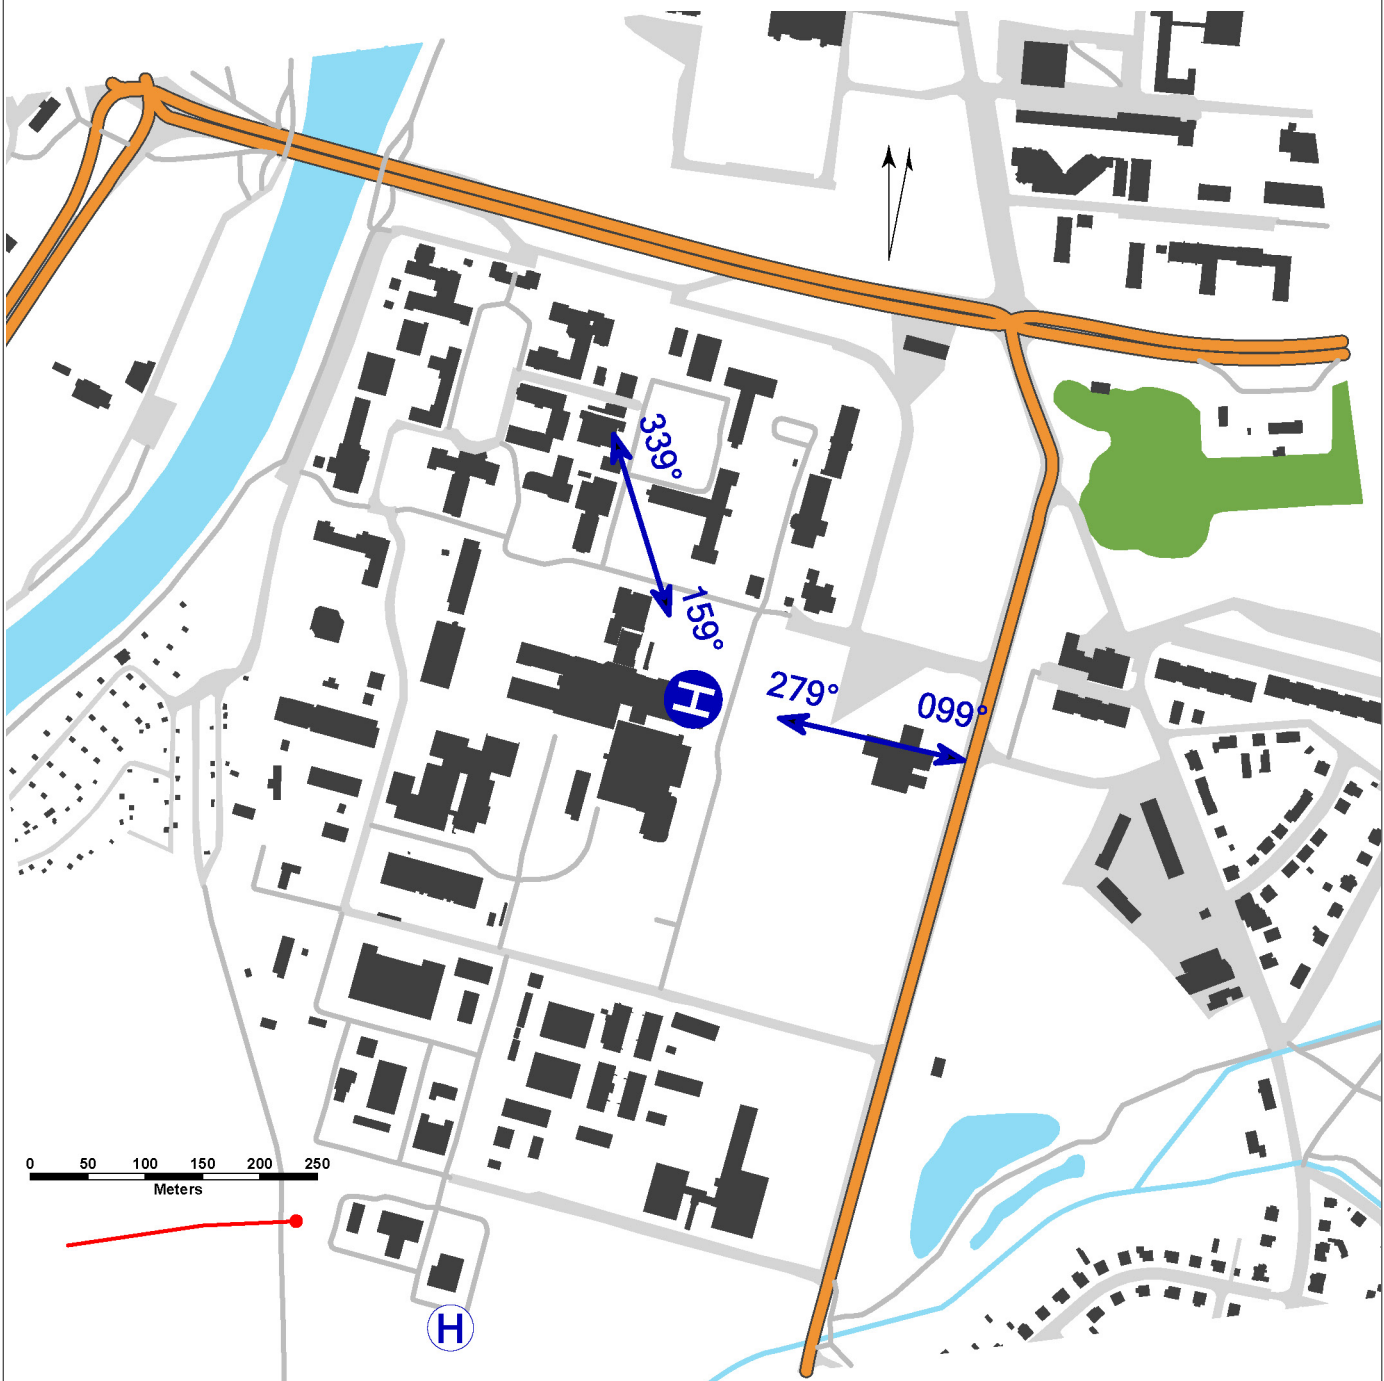

# LKHR - Hradec Králové - Nemocnice

Neveřejný vnitrostátní heliport HEMS

VFR den

50 11 53,71 N, 015 49 42,77 E POS: 1,3 km SSW centrum Hradec Králové ELEV: 807 ft / 246 m

! Povoleny pouze lety HEMS.

## LKHR - Hradec Králové - Nemocnice

vyvýšený heliport HEMS  
 hodnota „D“ – 13 m  
 FATO – kruh průměr 19,5 m, beton, únosnost 3500 kg / 0,4 MPa  
 SA – kruh průměr 26 m  
 TLOF – kruh průměr 19,5 m, beton, únosnost 3500 kg / 0,4 MPa

WDI (50 m S)  
 FATO: poznávací značení  
 TLOF: obvodové značení TLOF

Podkladová data © ČÚZK

	Přiblížení:	Vzlety:
VFR den	099°, 339°	159°, 279°
VFR noc	NIL	NIL

 **Fakultní nemocnice Hradec Králové**  
 Sokolská 581, 500 03 Hradec Králové,  
 ☎ +420 495 832 639  
 Ing. Pavel Zeiner (odpovědná osoba provozovatele)  
 ☎ +420 776 177 754, zeiner@fnhk.cz  
 ústředna ☎ +420 495 831 111