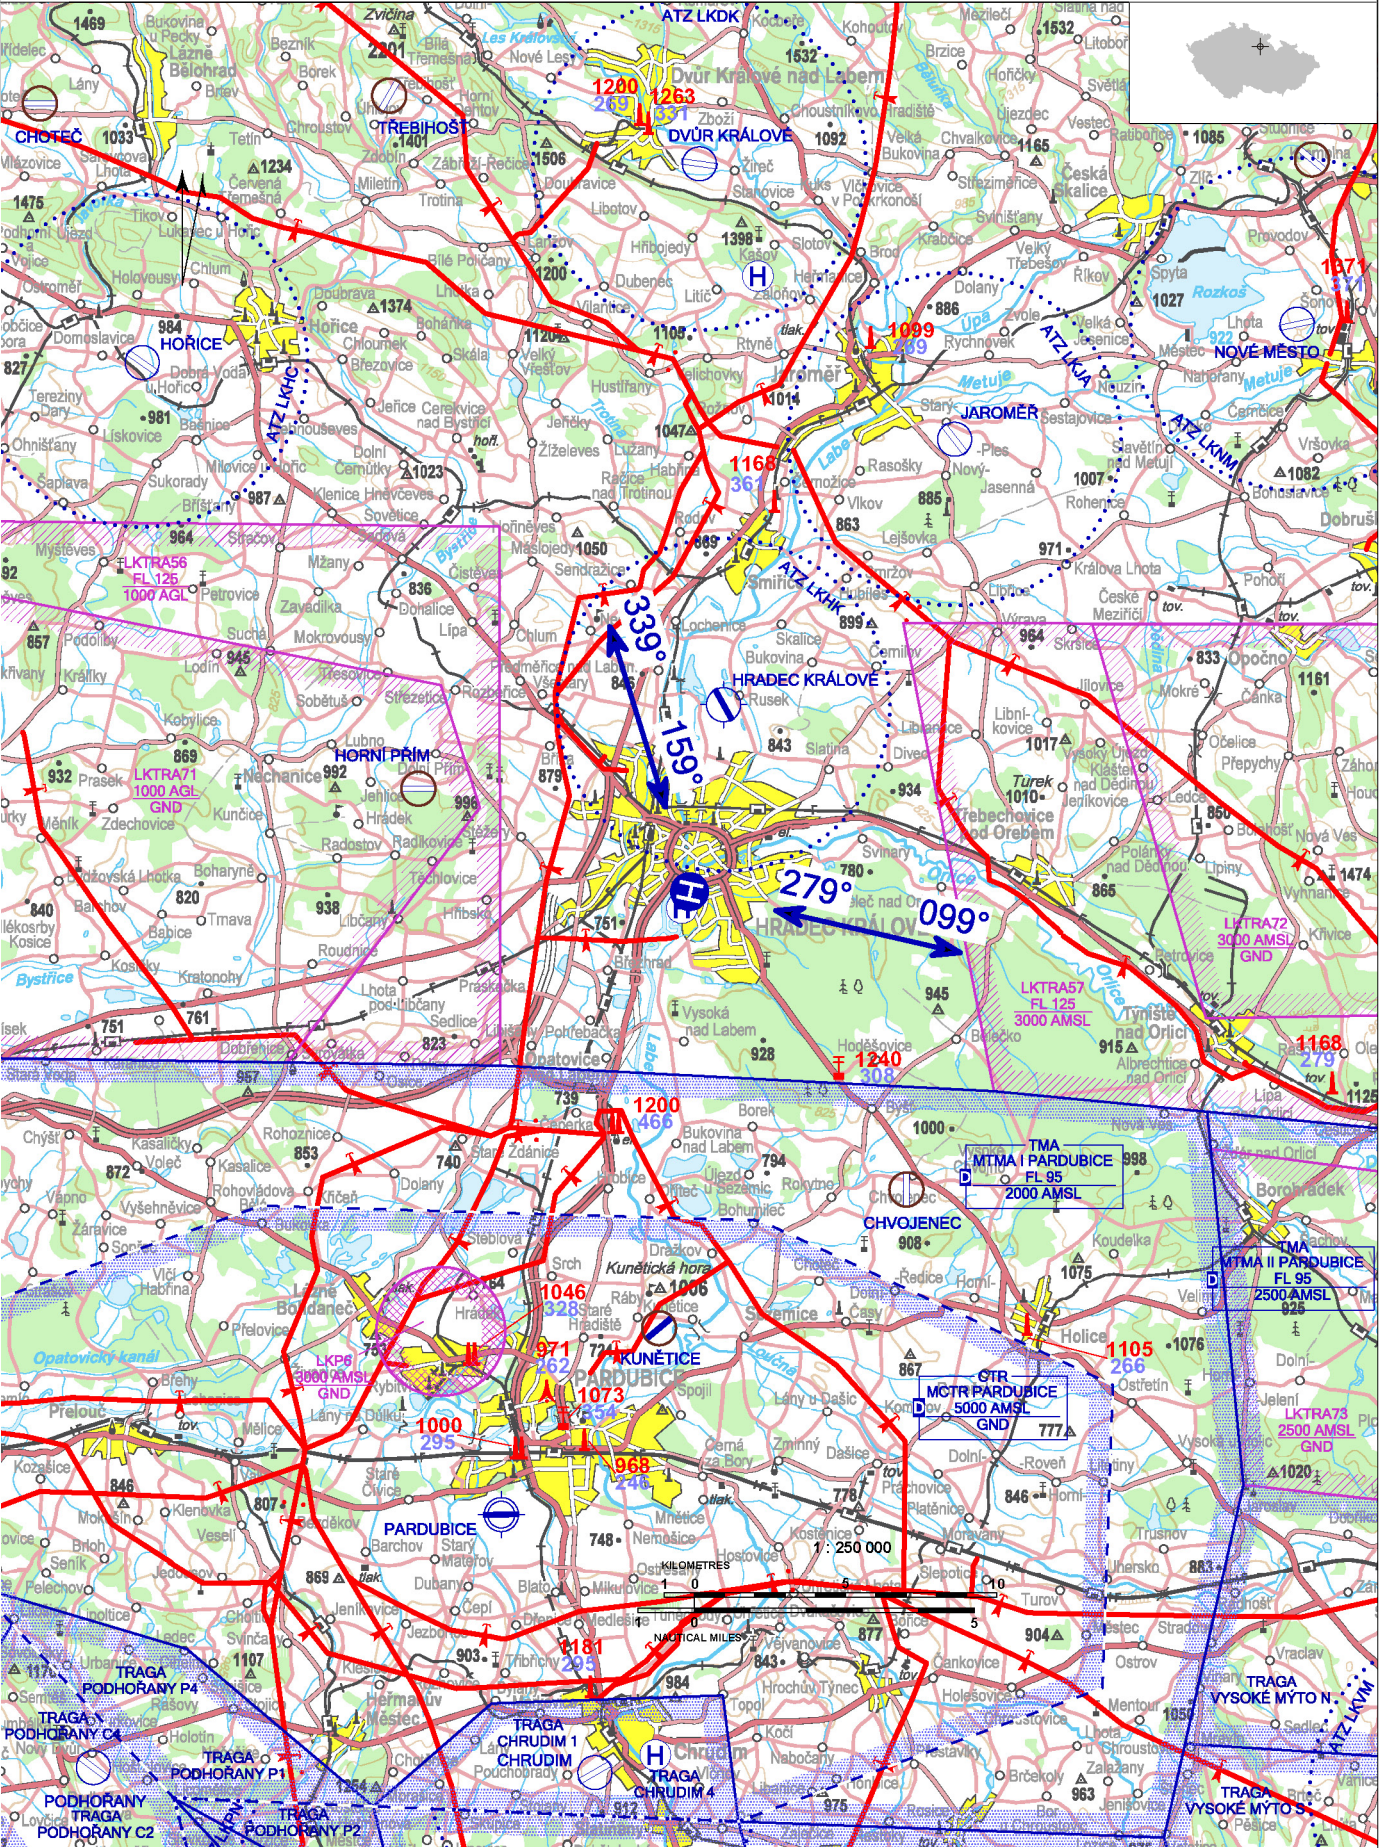

LKHR - Hradec Králové - Nemocnice

Private domestic heliport HEMS

VFR day

50 11 53,71 N, 015 49 42,77 E POS: 1,3 km SSW Hradec Králové city center ELEV: 807 ft / 246 m

! Only HEMS flights allowed.

LKHR - Hradec Králové - Nemocnice

elevated HEMS heliport
 value „D“ – 13 m
 FATO – circle diameter 19,5 m, concrete, strength
 3500 kg / 0,4 MPa
 SA – circle diameter 26 m
 TLOF – circle diameter 19,5 m, concrete, strength
 3500 kg / 0,4 MPa

WDI (50 m S)
 FATO: designation markings
 TLOF: perimeter markings TLOF

Underlying data © ČÚZK

	Approach:	Take-offs:
VFR day	099°, 339°	159°, 279°
VFR night	NIL	NIL

Fakultní nemocnice Hradec Králové
 Sokolská 581, 500 03 Hradec Králové,
 ☎ +420 495 832 639
 Ing. Pavel Zeiner (responsible person of the
 operator) ☎ +420 776 177 754, zeiner@fnhk.cz
 PBX ☎ +420 495 831 111