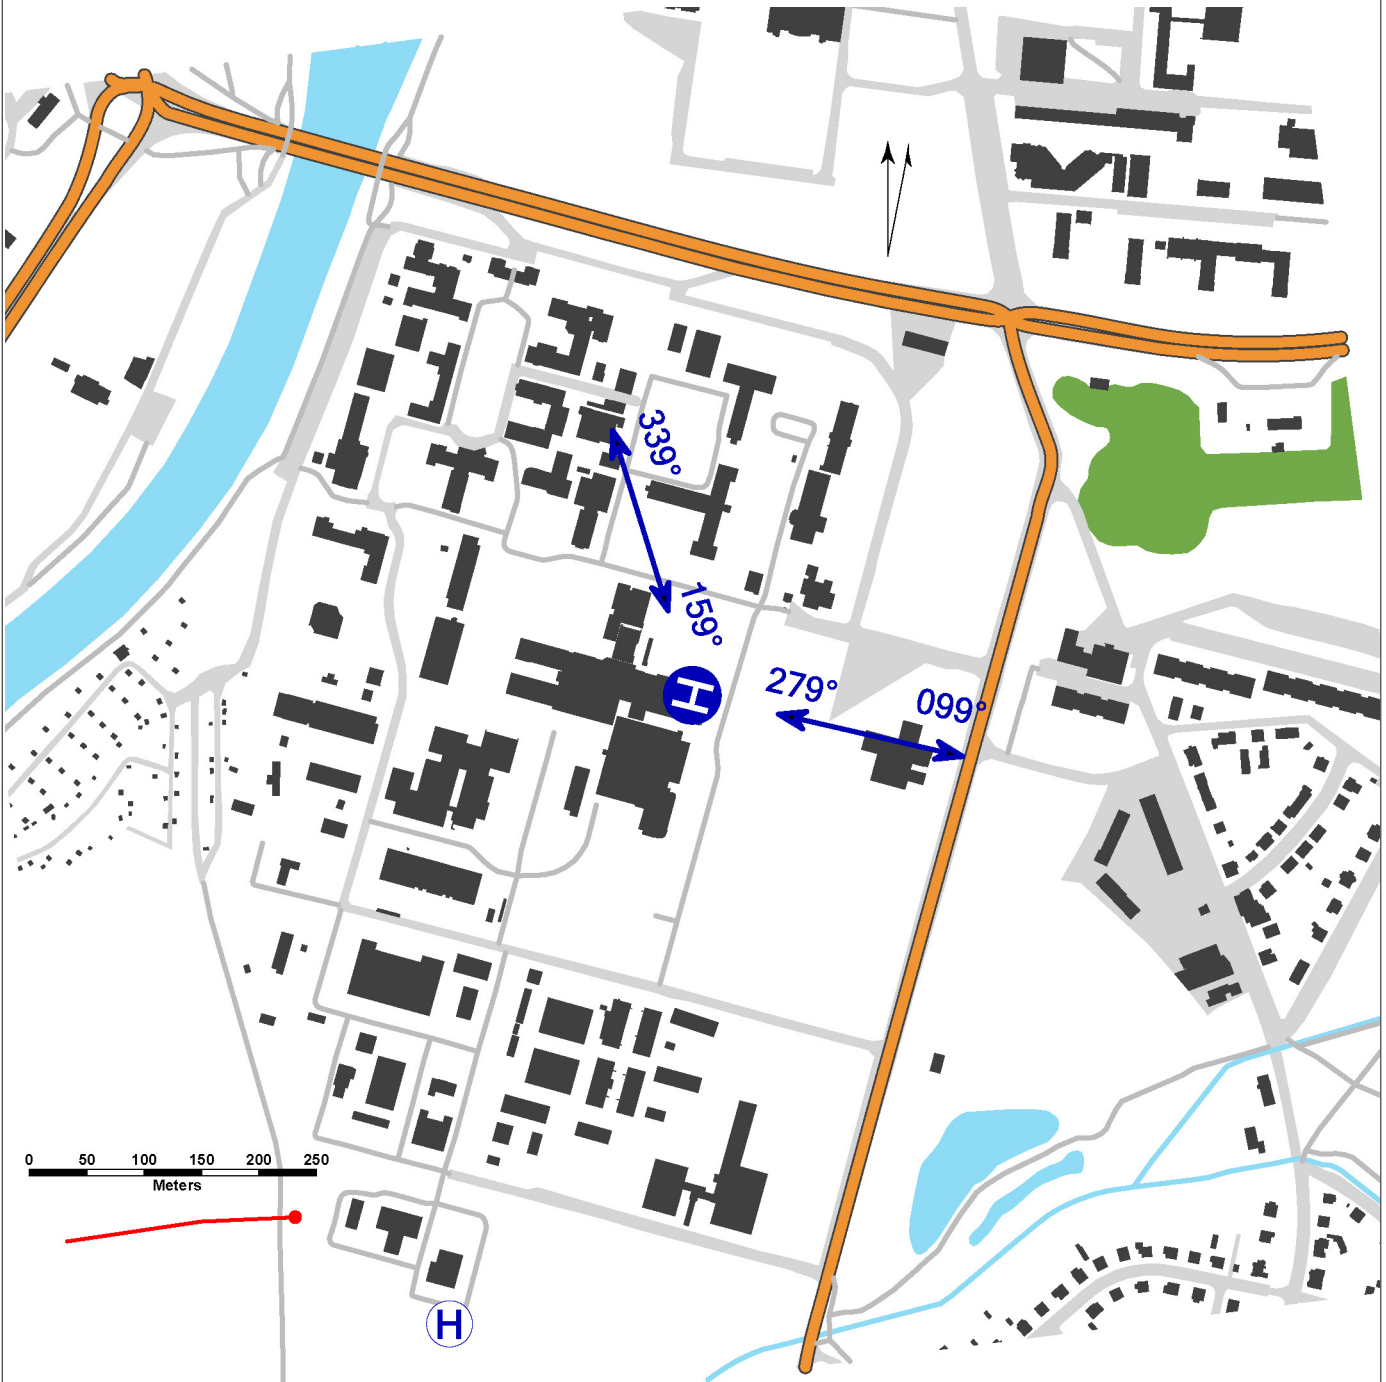

LKHR - Hradec Králové - Nemocnice

Private domestic heliport HEMS

VFR day

50 11 53,71 N, 015 49 42,77 E POS: 1,3 km SSW Hradec Králové city center ELEV: 807 ft / 246 m

! Only HEMS flights allowed.

LKHR - Hradec Králové - Nemocnice

elevated HEMS heliport
 value „D“ – 13 m
 FATO – circle diameter 19,5 m, concrete, strength
 3500 kg / 0,4 MPa
 SA – circle diameter 26 m
 TLOF – circle diameter 19,5 m, concrete, strength
 3500 kg / 0,4 MPa

WDI (50 m S)
 FATO: designation markings
 TLOF: perimeter markings TLOF

Underlying data © ČÚZK

	Approach:	Take-offs:
VFR day	099°, 339°	159°, 279°
VFR night	NIL	NIL

Fakultní nemocnice Hradec Králové
 Sokolská 581, 500 03 Hradec Králové,
 ☎ +420 495 832 639
 Ing. Pavel Zeiner (responsible person of the
 operator) ☎ +420 776 177 754, zeiner@fnhk.cz
 PBX ☎ +420 495 831 111