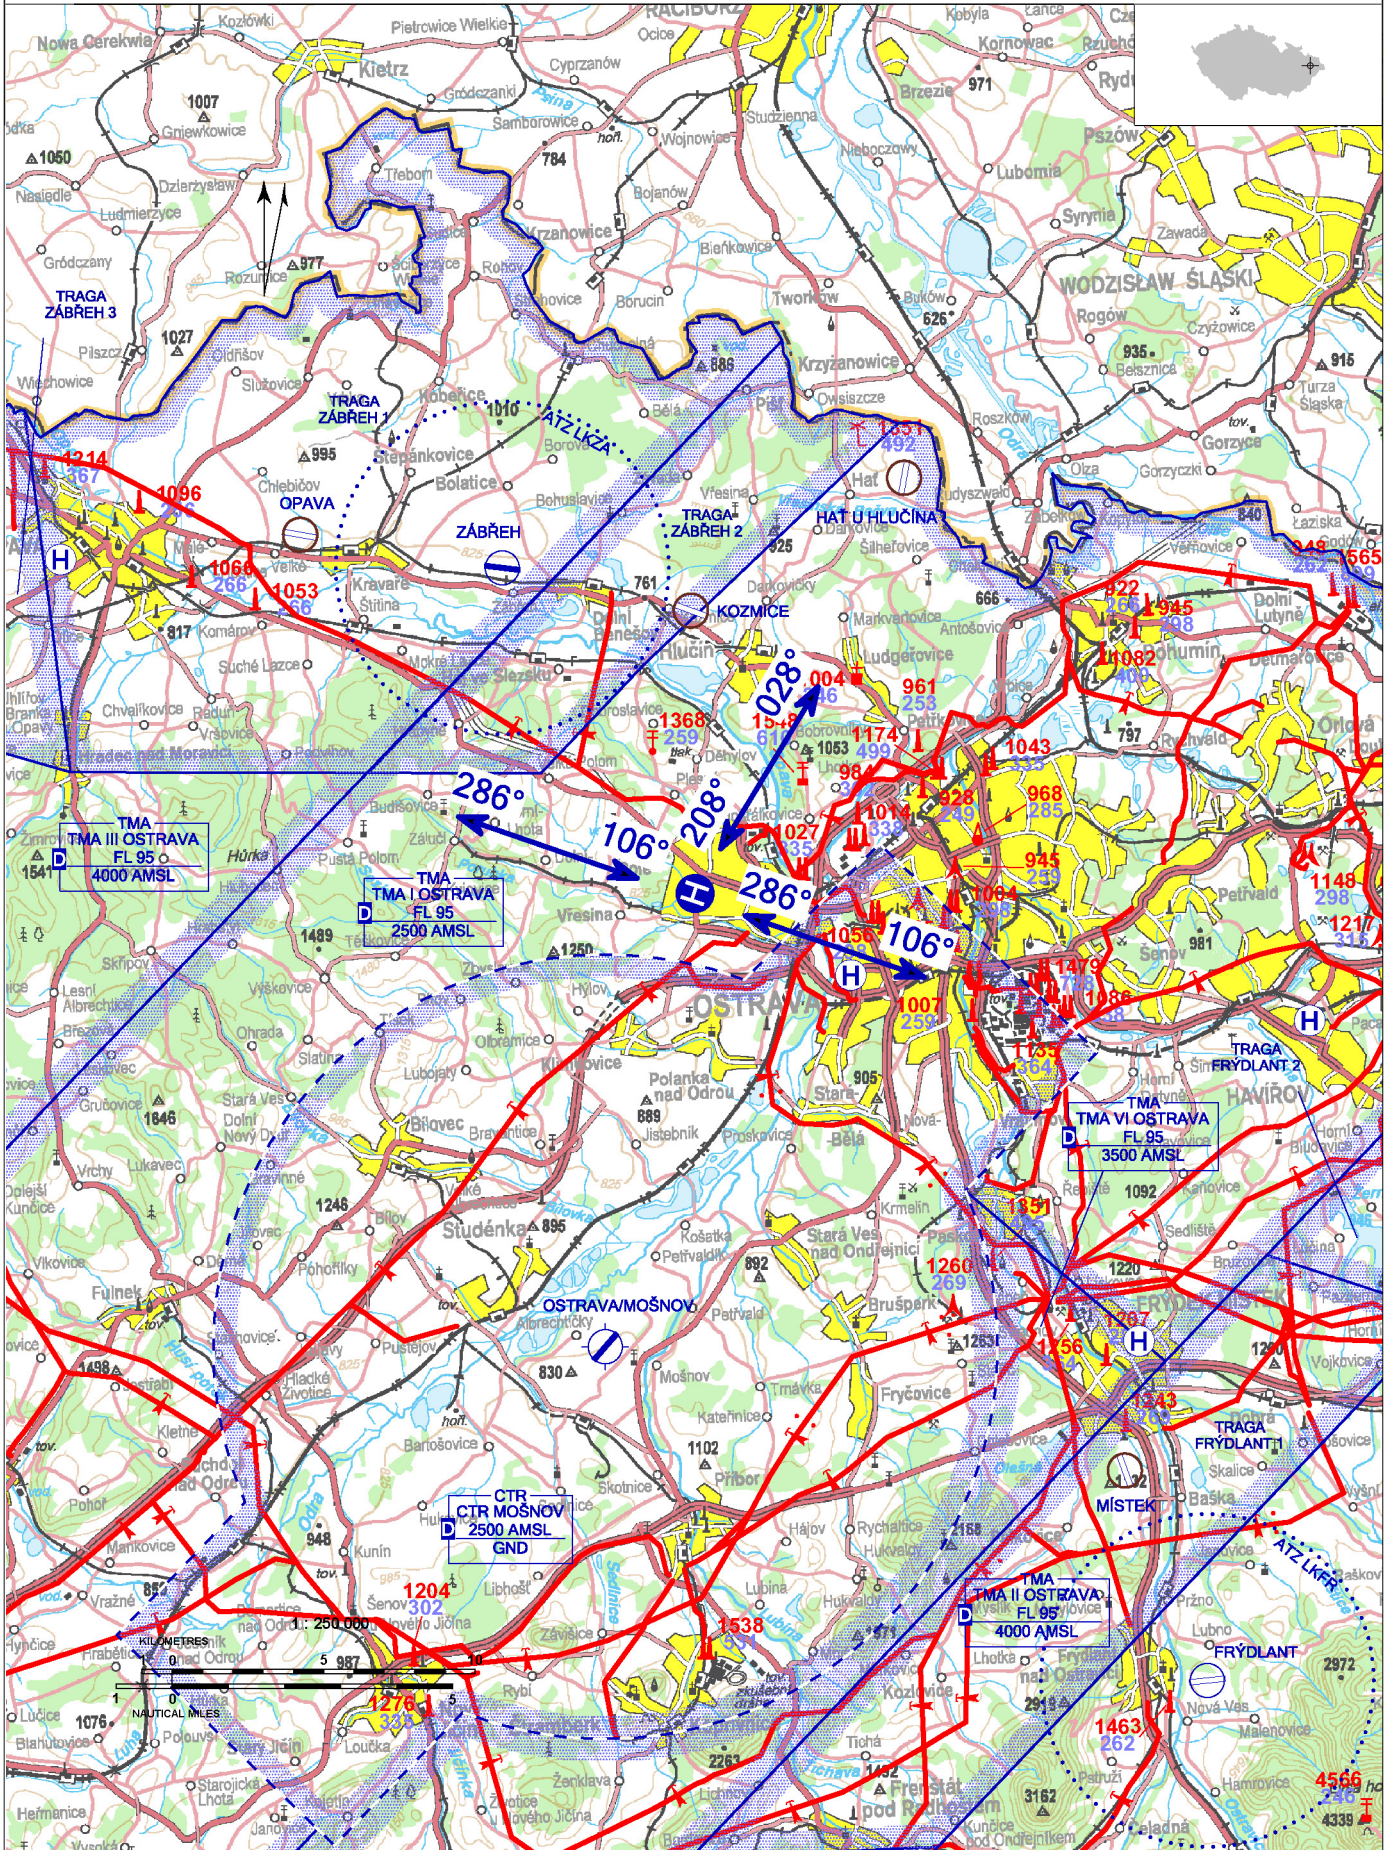

LKOP - Ostrava - Nemocnice

Neveřejný vnitrostátní heliport HEMS

VFR den

49 49 46,91 N, 018 09 37,12 E POS: 8,8 km W centrum Ostrava ELEV: 866 ft / 264 m

! Povoleny pouze lety HEMS.

LKOP - Ostrava - Nemocnice

Úrovnňový heliport HEMS
 hodnota „D“ - 17 m
 FATO – čtverec 26 x 26 m, beton, únosnost 5700 kg / 0,55 MPa
 SA – čtverec 35 x 35 m
 TLOF – čtverec 10 x 10 m, beton, únosnost 5700 kg / 0,55 MPa

WDI (70 m NNW)
 FATO: poznávací značení
 TLOF: obvodové značení TLOF

Podkladová data © ČÚZK

	Přiblížení:	Vzlety:
VFR den	106°, 208°, 286°	028°, 106°, 286°
VFR noc	NIL	NIL

Fakultní nemocnice Ostrava
 17. listopadu 1790/5, 708 00 Ostrava - Poruba
 dispečink ☎ +420 596 143 812
 Ing. Marek Veselý (odpovědná osoba provozovatele)
 ☎ +420 724 453 911, marek.vesely@fno.cz
 ústředna ☎ +420 596 981 111