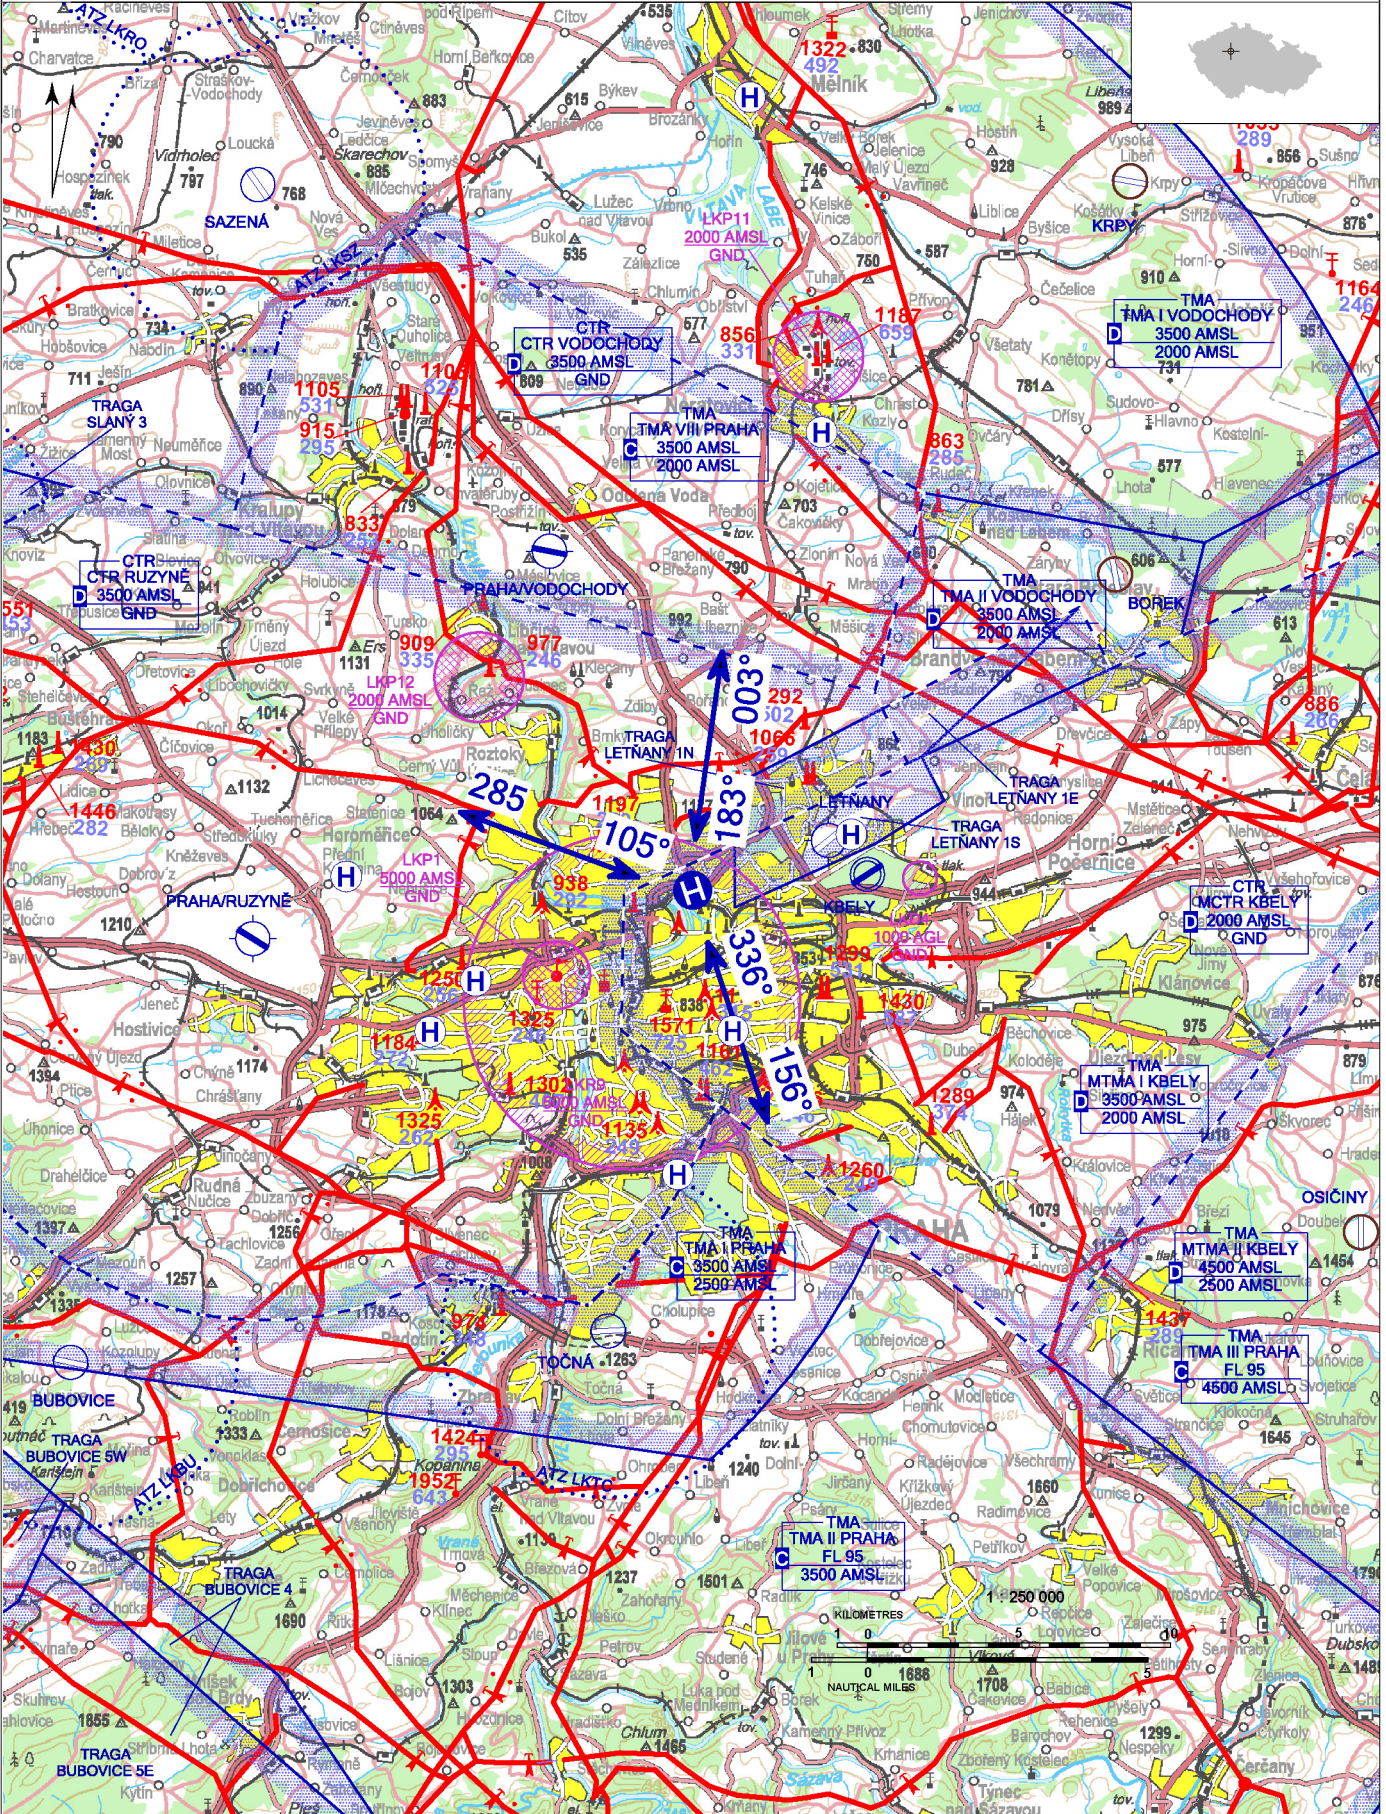

LKPB - Praha 8 - Bulovka

Private domestic heliport HEMS

VFR day/night

50 06 58,47 N, 014 27 44,87 E POS: 4,6 km NE Praha city center ELEV: 845 ft / 258 m

LKPB - Praha 8 - Bulovka

surface-level HEMS heliport
 value „D“ - 19 m
 FATO – circle diameter 29 m, grass
 SA – circle diameter 44 m, grass
 TLOF – square 14 x 14 m, puzzle pavement
 platform, strength 6400 kg / 0,4 MPa

WDI (80 m ESE)
 FATO: perimeter markings/lighting FATO,
 designation markings
 TLOF: perimeter markings/lighting TLOF
 ALS: shortened, length 25 m
 A-PAPI: 9,3°
 heliport beacon

Underlying data © ČÚZK

Fakultní nemocnice Bulovka
 Budínova 67/2, 180 00 Praha 8 - Libeň,
 ☎ +420 491 427 904