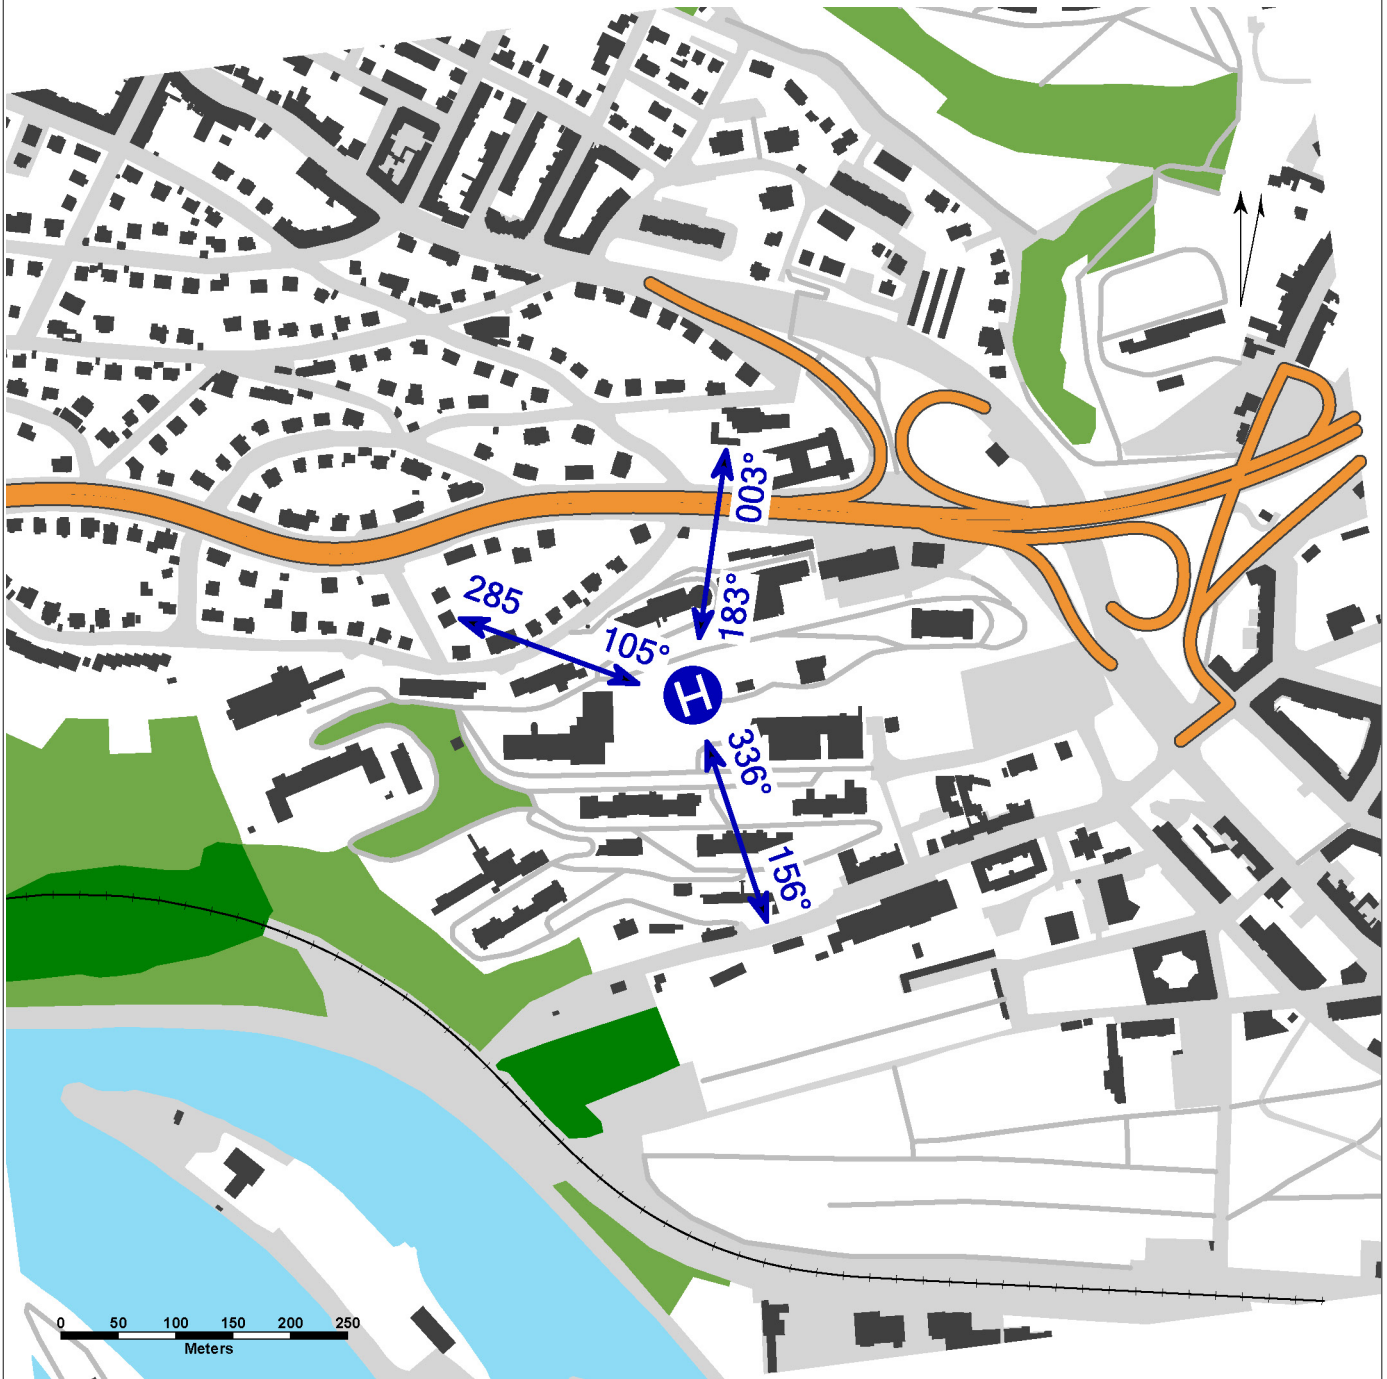

LKPB - Praha 8 - Bulovka

Private domestic heliport HEMS

VFR day/night

50 06 58,47 N, 014 27 44,87 E POS: 4,6 km NE Praha city center ELEV: 845 ft / 258 m

LKPB - Praha 8 - Bulovka

surface-level HEMS heliport
 value „D“ - 19 m
 FATO – circle diameter 29 m, grass
 SA – circle diameter 44 m, grass
 TLOF – square 14 x 14 m, puzzle pavement
 platform, strength 6400 kg / 0,4 MPa

WDI (80 m ESE)
 FATO: perimeter markings/lighting FATO,
 designation markings
 TLOF: perimeter markings/lighting TLOF
 ALS: shortened, length 25 m
 A-PAPI: 9,3°
 heliport beacon

Underlying data © ČÚZK

Fakultní nemocnice Bulovka
 Budínova 67/2, 180 00 Praha 8 - Libeň,
 ☎ +420 491 427 904