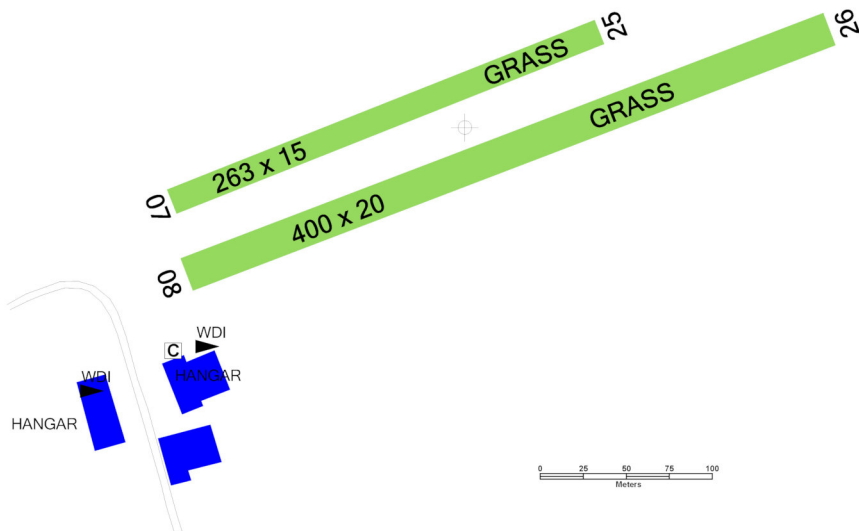

 **CHARVÁTCE**  
**RADIO 125,830**  
 Skupinový kmitočet

 Celoročně

 NIL

 NIL

 NIL

 NIL

 NIL

 NIL