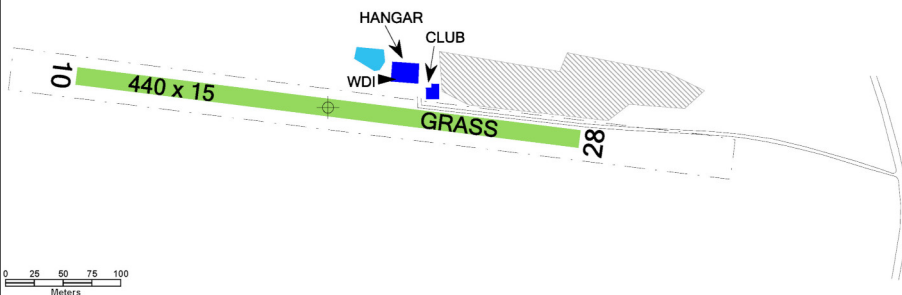

Severně RWY budova hangáru, provozní budovy a vzrostlý lesní porost v délce 225 m. Plocha leží pod LKTA24 a LKTRA34. Neopletávat nad okolní zástavbou pod 1640 ft / 500 m AGL.

 **CHORNICE**
RADIO 125,830
Skupinový kmitočet