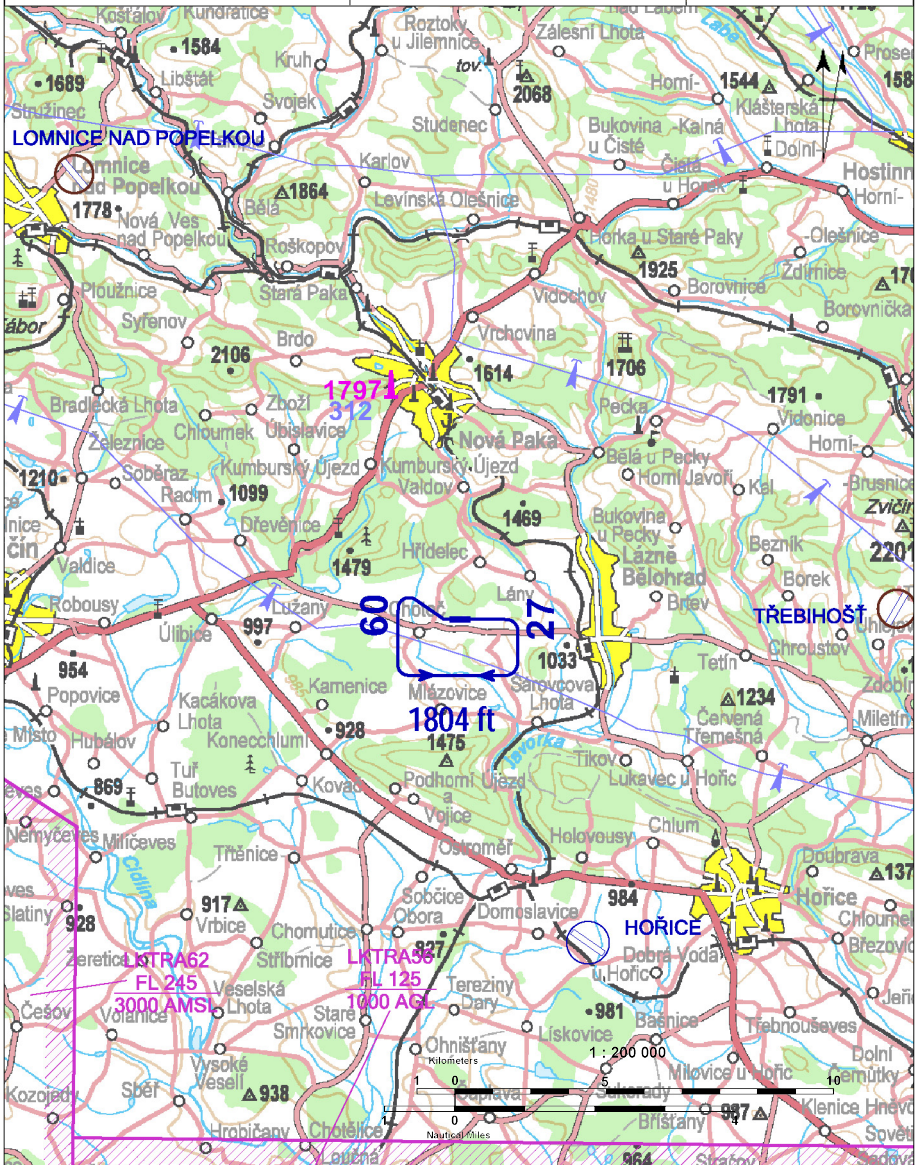

 <b>CHOTEČ RADIO</b> Skupinový kmitočet	<b>125,830</b>	<b>Veřejná plocha SLZ</b>	 
		<b>ARP: 50° 26' 02" N, 15° 31' 50" E</b> <b>ELEV: 1076 ft / 328 m</b>	

Severně od plochy je les. Nebezpečí závětří nebo turbulence. Po vzletu z RWY 27 vyhnout se obci Choteč vpravo. Pozor na provoz zemědělských letadel.

**CHOTEČ**  
**RADIO**      **125,830**  
 Skupinový kmitočet

 Celoročně

 NIL

 NIL

 Na vyžádání

 NIL

 Na vyžádání

 NIL