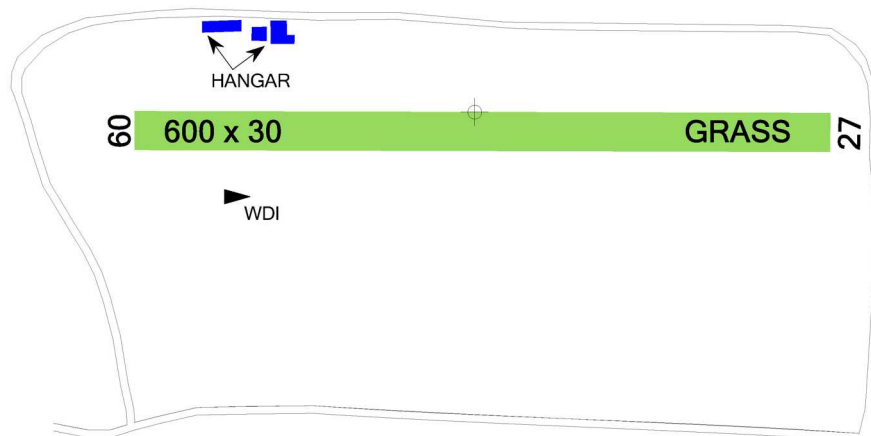

CHOTEČ
RADIO   **125,830**
Skupinový kmitočet

Celoročně

NIL

NIL

Na vyžádání

NIL

Na vyžádání

NIL

NIL

Letecký klub Lázně Bělohrad

Vojtíšková 172, 507 81 Lázně Bělohrad,

+420 777 842 880, rydl46@seznam.cz

Josef Rýdl (zástupce provozovatele)

+420 777 409 261, josef.rydl@seznam.cz