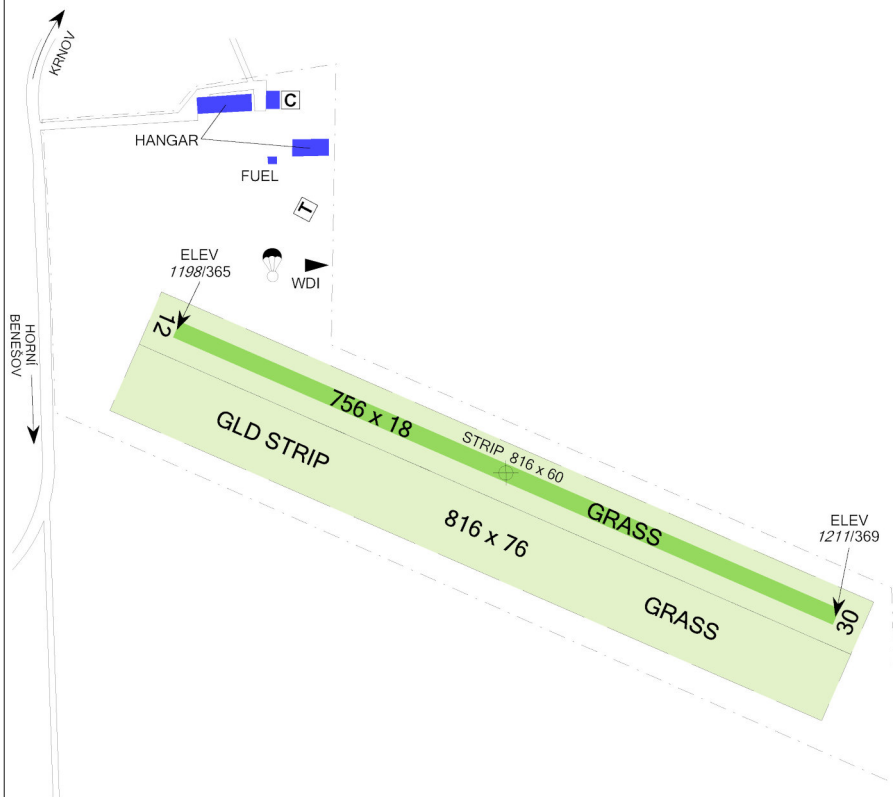

LKKR Krnov

Krnov RADIO
122,610

RWY	Magnetický směr	Rozměry RWY	Únosnost	TORA	TODA	ASDA	LDA
12	117°	756 x 18	5700 kg / 0.4 MPa	756	786	756	756
30	297°	756 x 18	5700 kg / 0.4 MPa	756	786	756	756

15 APR - 15 OCT
SAT, SUN, HOL 0700-1400

AVGAS 100

TOTAL AERO D 100, TOTAL 15W50

O/R, omezeně

NIL

Krnov, O/R na letišti 18 osob

NIL

bus, vlak, taxi

Aeroklub Krnov