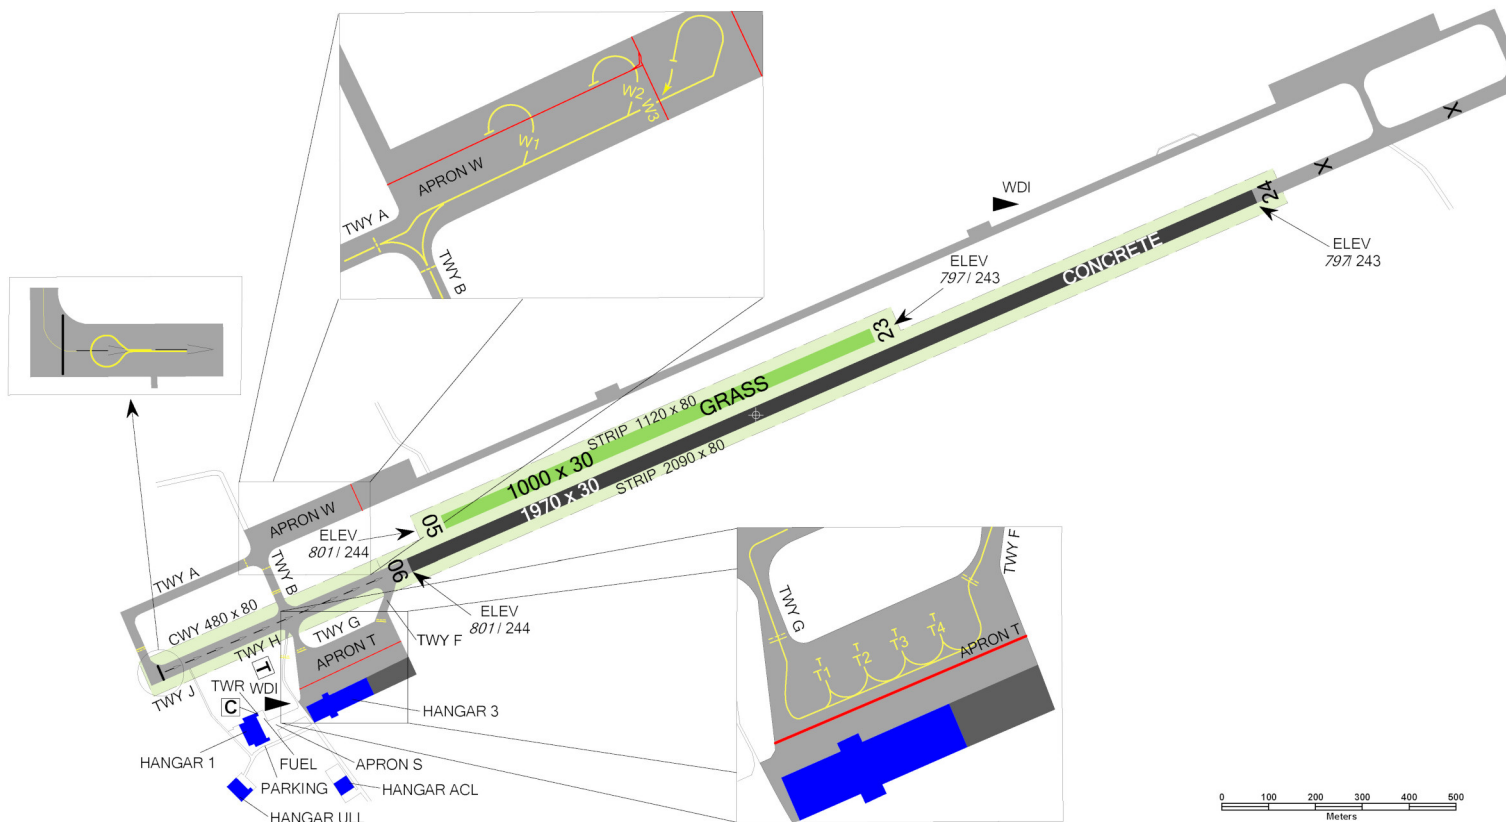

🛢️ O/R - Aeroshell 15-W-50, ELF 100

🛢️ O/R, omezené

🛢️ O/R, omezené

🏠 hotely a penziony v Mnichově Hradišti

✖️ NIL

🚗 bus, vlak, taxi, služební auto O/R

Celní a pasové odbavení:  
MON - FRI O/R 24 HR předem,  
SAT, SUN, HOL O/R 48 HR předem.  
Rozsah žádosti o celní a pasové odbavení  
ve formuláři na [www.lkmh.cz](http://www.lkmh.cz).

Na letišti je na zpevněné RWY přípustný  
provoz letadel kódového označení do 2B.

RWY	Magnetický směr	Rozměry RWY	Únosnost	TORA	TODA	ASDA	LDA
06	062°	1970 x 30	PCN 39/R/B/W/T	1970	1970	1970	1550
24	242°	1970 x 30	PCN 39/R/B/W/T	1550	2030	1970	1550
05	062°	1000 x 30	5500 kg / 0.8 MPa	1000	1060	1000	1000
23	242°	1000 x 30	5500 kg / 0.8 MPa	1000	1060	1000	1000