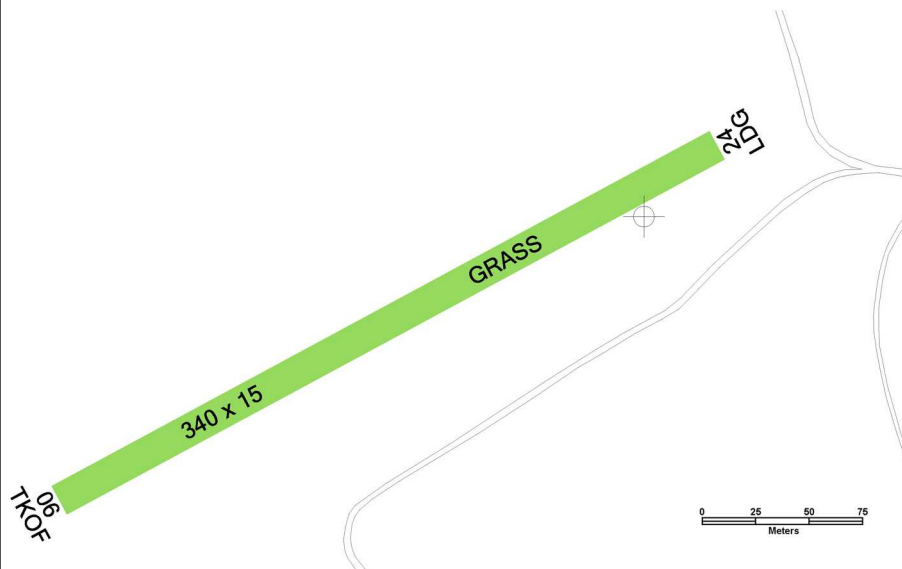

 **NAPAJEDLA**
RADIO 125,830
 Group frequency

	Year-round
	NIL
	NIL
	NIL
	NIL
	NIL
	NIL
	NIL

 **Doc. RNDr. Karel Volenec CSc.**
 Pod Zámečkem 382, 500 06 Hradec Králové,
 ☎ +420 737 215 740, karel.volenec@ellacs.cz