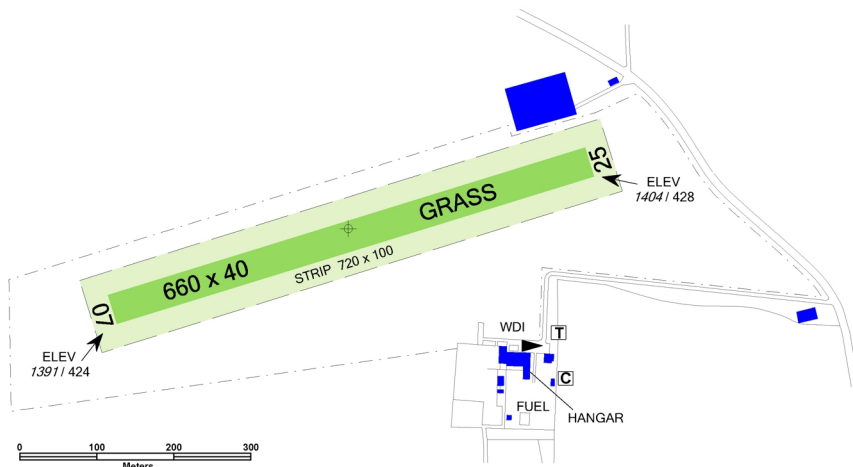

# LKSA Staňkov

§ Veřejné vnitrostátní letiště

✈ VFR den, výsadková činnost

**Staňkov RADIO**  
**123,610**

ARP: 49° 34' 00" N, 13° 02' 55" E  
2,5 km NW Staňkov  
ELEV: 1404 ft / 428 m  
Okruh: 2400 ft / 730 m AMSL

# LKSA Staňkov

**Staňkov RADIO**  
**123,610**

RWY	Magnetický směr	Rozměry RWY	Únosnost	TORA	TODA	ASDA	LDA
07	071°	660 x 40	5700 kg / 0.25 MPa	660	690	660	660
25	251°	660 x 40	5700 kg / 0.25 MPa	660	690	660	660

15 APR - 15 OCT  
SAT, SUN, HOL 0700 - 1400  
jinak O/R

Natural 95

MS 20

omezeně, pouze po předchozí domluvě

v omezeném rozsahu

7 lůžek v aeroklubu

omezeně

taxi, bus, vlak