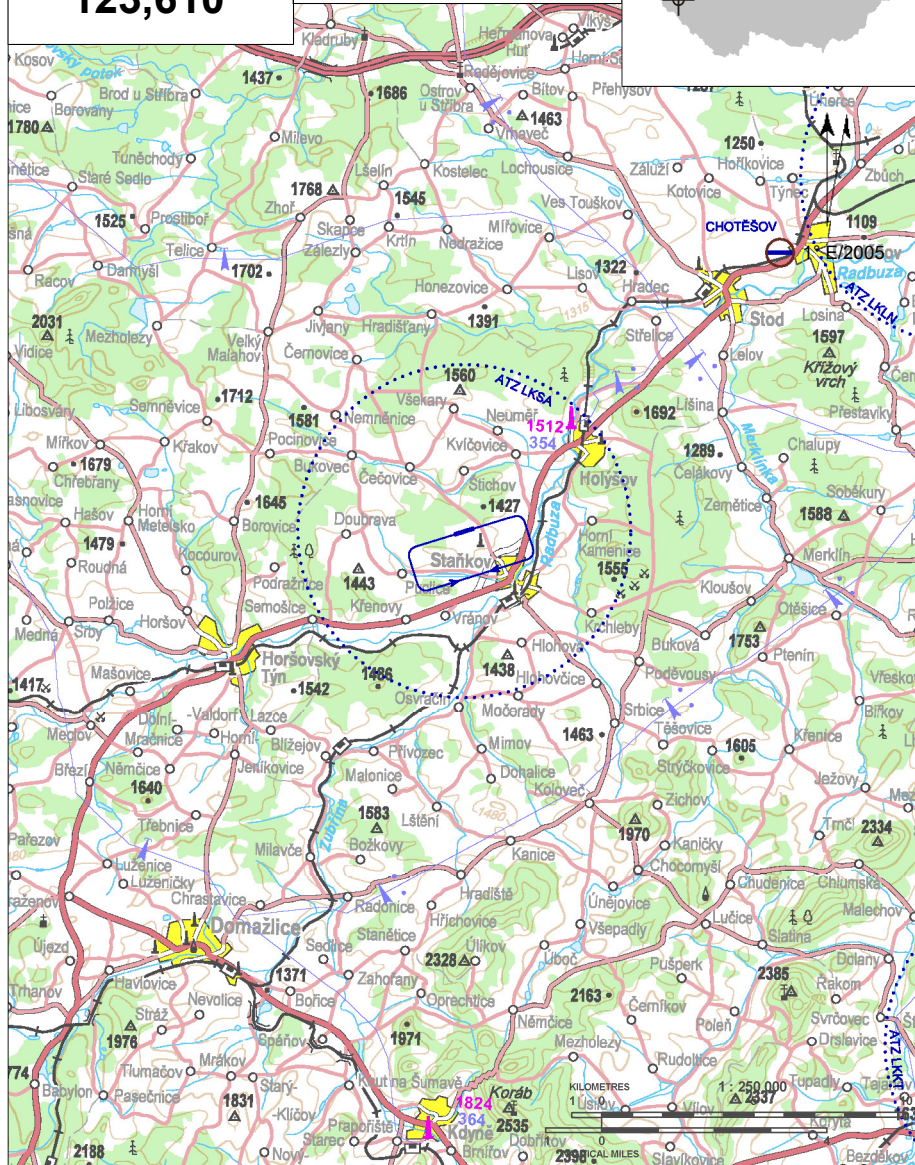

# LKSA Staňkov

§ Veřejné vnitrostátní letiště

✈ VFR den, výsadková činnost

**Staňkov RADIO**  
**123,610**

ARP: 49° 34' 00" N, 13° 02' 55" E  
2,5 km NW Staňkov  
ELEV: 1404 ft / 428 m  
Okruh: 2400 ft / 730 m AMSL

# LKSA Staňkov

**Staňkov RADIO**  
**123,610**

RWY	Magnetický směr	Rozměry RWY	Únosnost	TORA	TODA	ASDA	LDA
07	071°	660 x 40	5700 kg / 0.25 MPa	660	690	660	660
25	251°	660 x 40	5700 kg / 0.25 MPa	660	690	660	660

15 APR - 15 OCT  
SAT, SUN, HOL 0700 - 1400  
jinak O/R

Natural 95

MS 20

omezeně, pouze po předchozí domluvě

v omezeném rozsahu

7 lůžek v aeroklubu

omezeně

taxi, bus, vlak