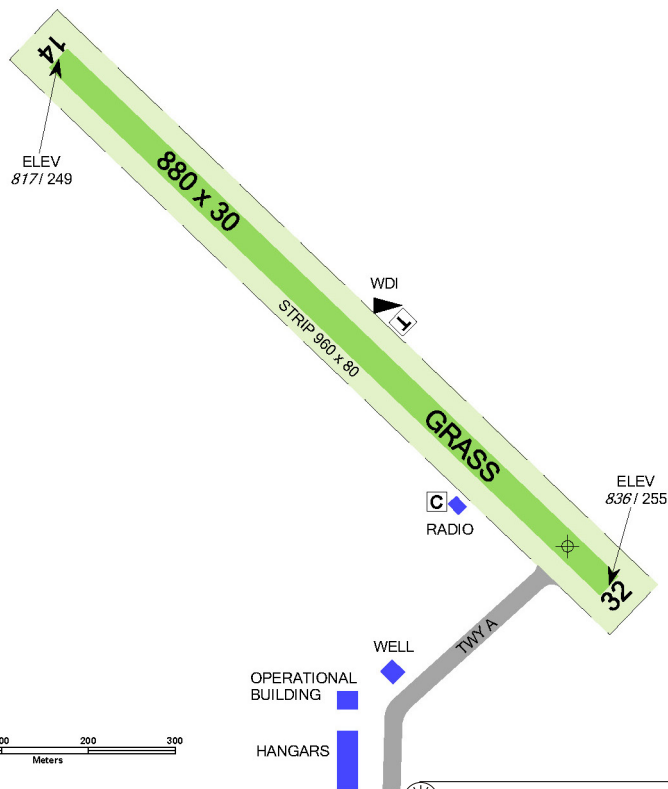

LKSB Stichovice

Stichovice RADIO
120,680

RWY	Magnetický směr	Rozměry RWY	Únosnost	TORA	TODA	ASDA	LDA
14	135°	880 x 30	5500 kg / 0.3 MPa	880	920	880	880
32	315°	880 x 30	5500 kg / 0.3 MPa	880	920	880	880