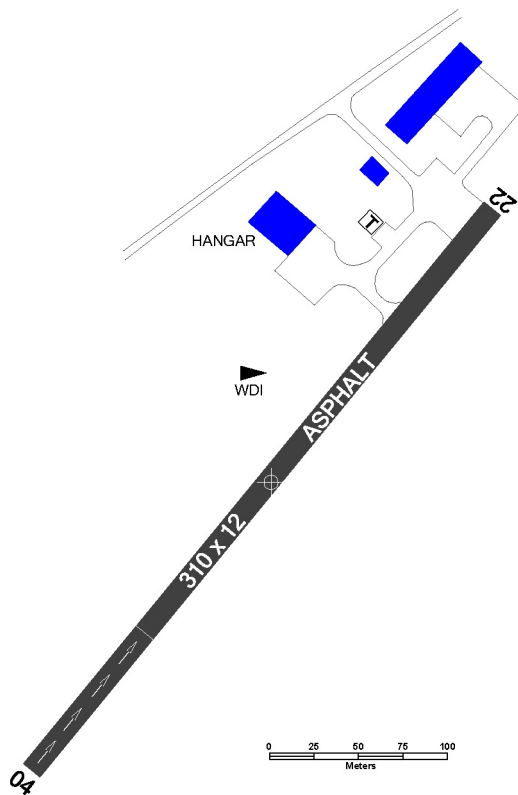

 **SLUŠOVICE**
RADIO **120,005**

0 25 50 75 100
Meters

 Celoročně

 NIL

 NIL

 Na vyžádání

 NIL

 NIL