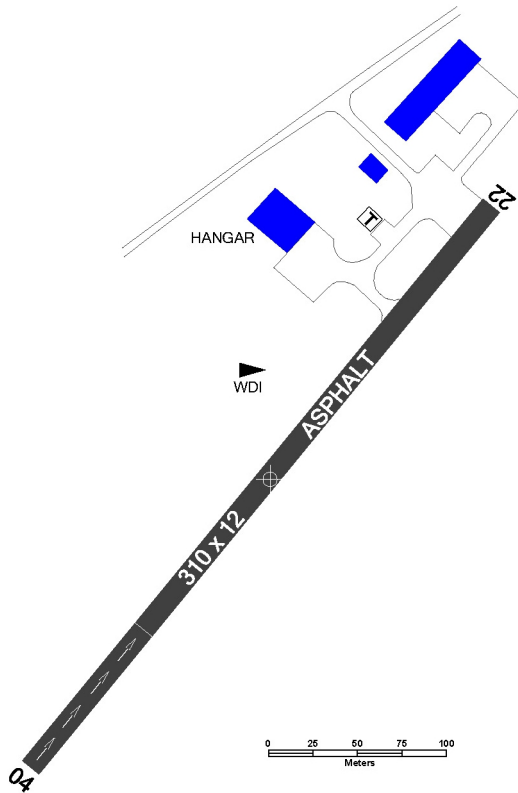

 SLUŠOVICE RADIO 120,005	Private SLZ field	 
	ARP: 49° 15' 32" N, 17° 48' 48" E ELEV: 1165 ft / 355 m	

 Occasional parachute operation.

 **SLUŠOVICE**
RADIO **120,005**

	Year-round
	NIL
	NIL
	O/R
	NIL
	NIL
	NIL
	NIL