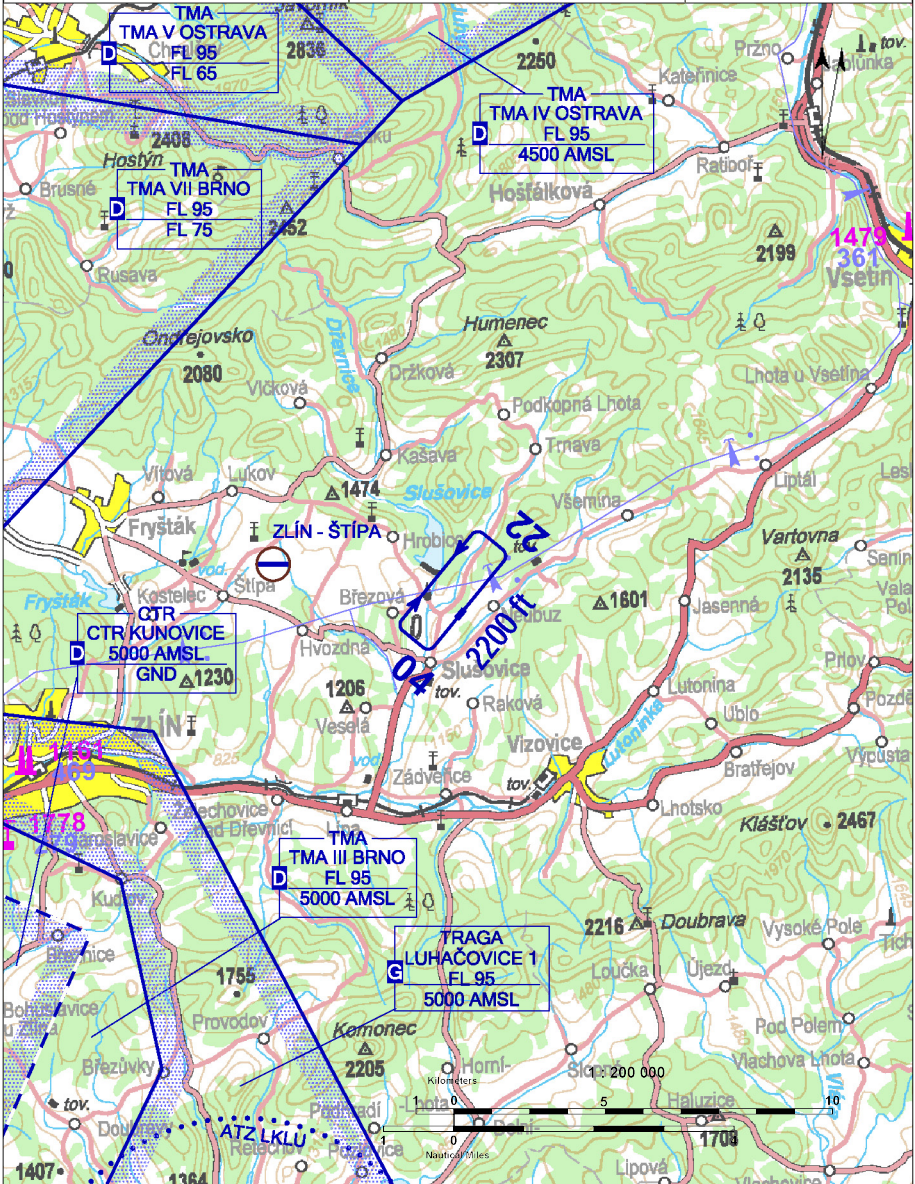

 SLUŠOVICE RADIO 120,005	Private SLZ field	 
	ARP: 49° 15' 32" N, 17° 48' 48" E ELEV: 1165 ft / 355 m	

 Occasional parachute operation.

 **SLUŠOVICE**
RADIO **120,005**

	Year-round
	NIL
	NIL
	O/R
	NIL
	NIL
	NIL
	NIL