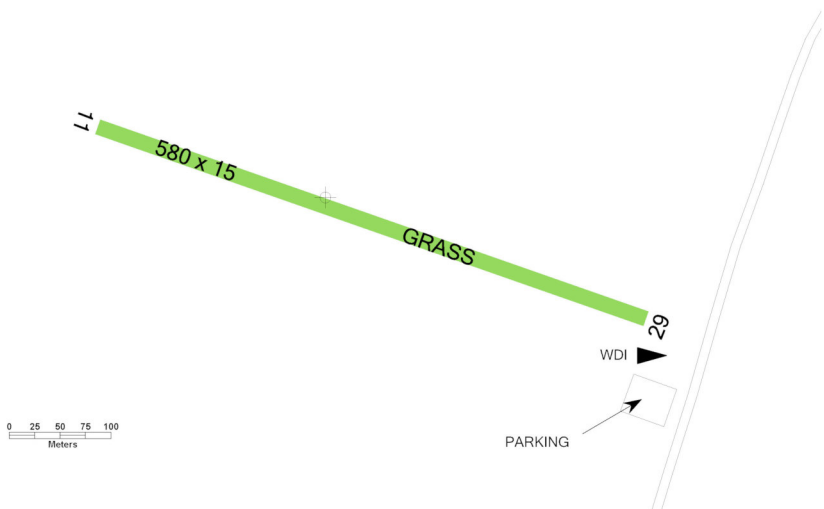

 **VRÁTKOV**  
**RADIO 125,830**  
 Skupinový kmitočet

	Celoročně
	NIL
	NIL
	NIL
	NIL
	NIL
	NIL
	NIL

**Ing. František Adamec**  
 Slavičková 1541, 250 82 Úvaly u Prahy,  
 ☎ +420 776 244 564, [adamec.franta@seznam.cz](mailto:adamec.franta@seznam.cz)