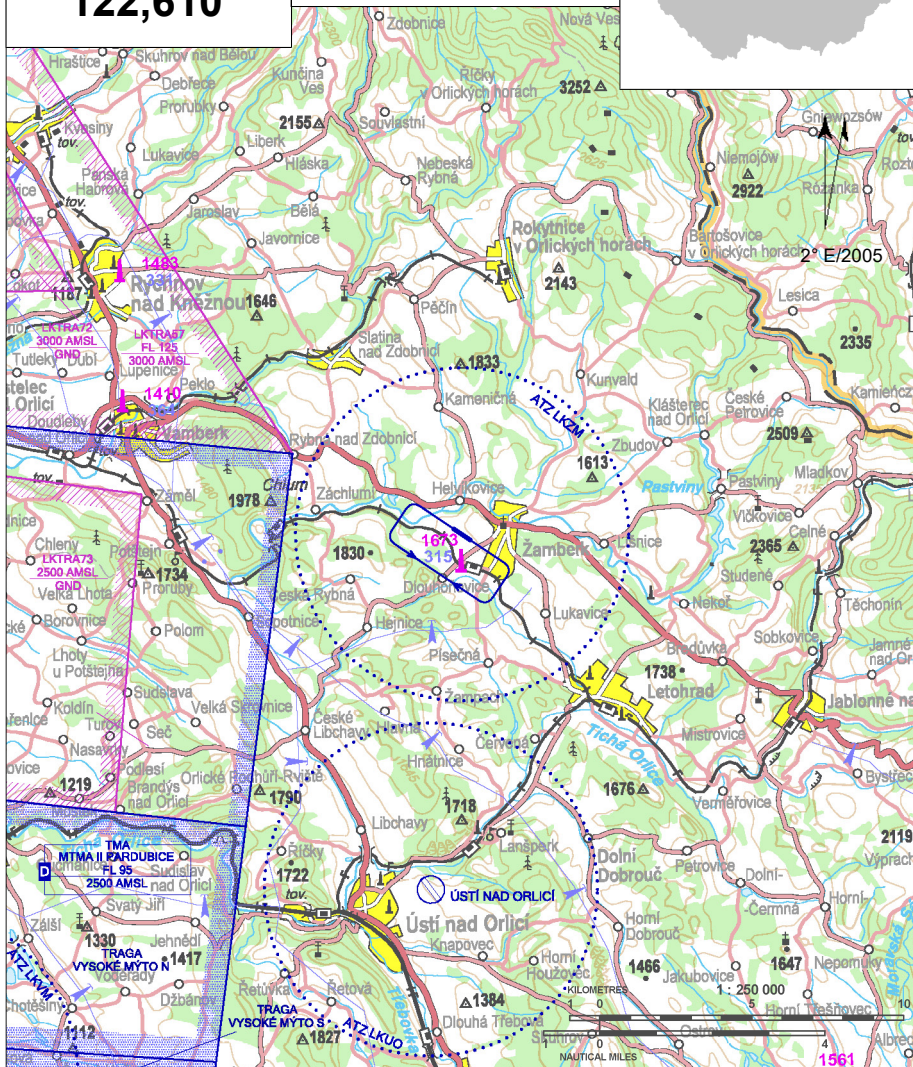

LKZM Žamberk

§ Veřejné vnitrostátní letiště

✈ VFR den

Žamberk RADIO
122,610

ARP: 50° 05' 02" N, 16° 26' 38" E
1,5 km W Žamberk
ELEV: 1408 ft / 429 m
Okruh: 2620 ft / 800 m

Neprovádět lety nad městem Žamberk pod výškou 980 ft/300 m GND.

MTMA Pardubice 6 km W.

LKZM Žamberk

Žamberk RADIO
122,610

RWY	Magnetický směr	Rozměry RWY	Únosnost	TORA	TODA	ASDA	LDA
13	134°	725 x 100	5700 kg / 0.4 MPa	725	755	725	725
31	314°	725 x 100	5700 kg / 0.4 MPa	725	755	725	725

15 APR - 15 OCT
SAT, SUN, HOL 0700 - 1400
jinak O/R

AVGAS 100, NATURAL 95

TOTAL D100

O/R, omezeně

NIL

hotely v městě Žamberk 1,0 km

restaurace v městě Žamberk 1,0 km

bus, vlak, taxi