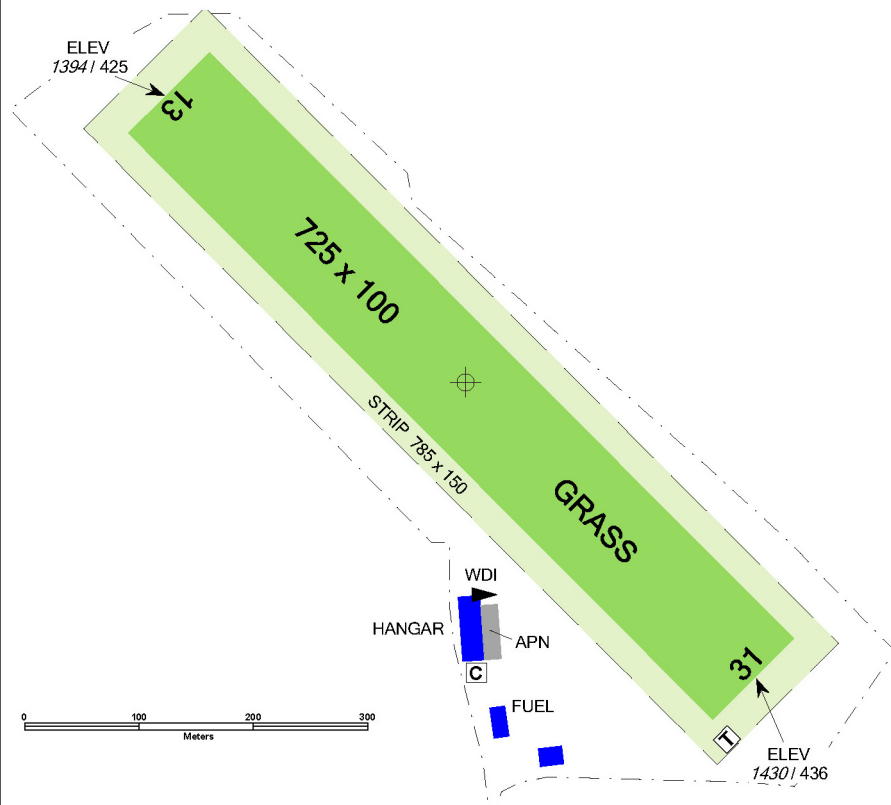

LKZM Žamberk

§ Veřejné vnitrostátní letiště

✈ VFR den

Žamberk RADIO
122,610

ARP: 50° 05' 02" N, 16° 26' 38" E
1,5 km W Žamberk
ELEV: 1408 ft / 429 m
Okruh: 2620 ft / 800 m

Neprovádět lety nad městem Žamberk pod výškou 980 ft/300 m GND.

MTMA Pardubice 6 km W.

LKZM Žamberk

Žamberk RADIO
122,610

RWY	Magnetický směr	Rozměry RWY	Únosnost	TORA	TODA	ASDA	LDA
13	134°	725 x 100	5700 kg / 0.4 MPa	725	755	725	725
31	314°	725 x 100	5700 kg / 0.4 MPa	725	755	725	725