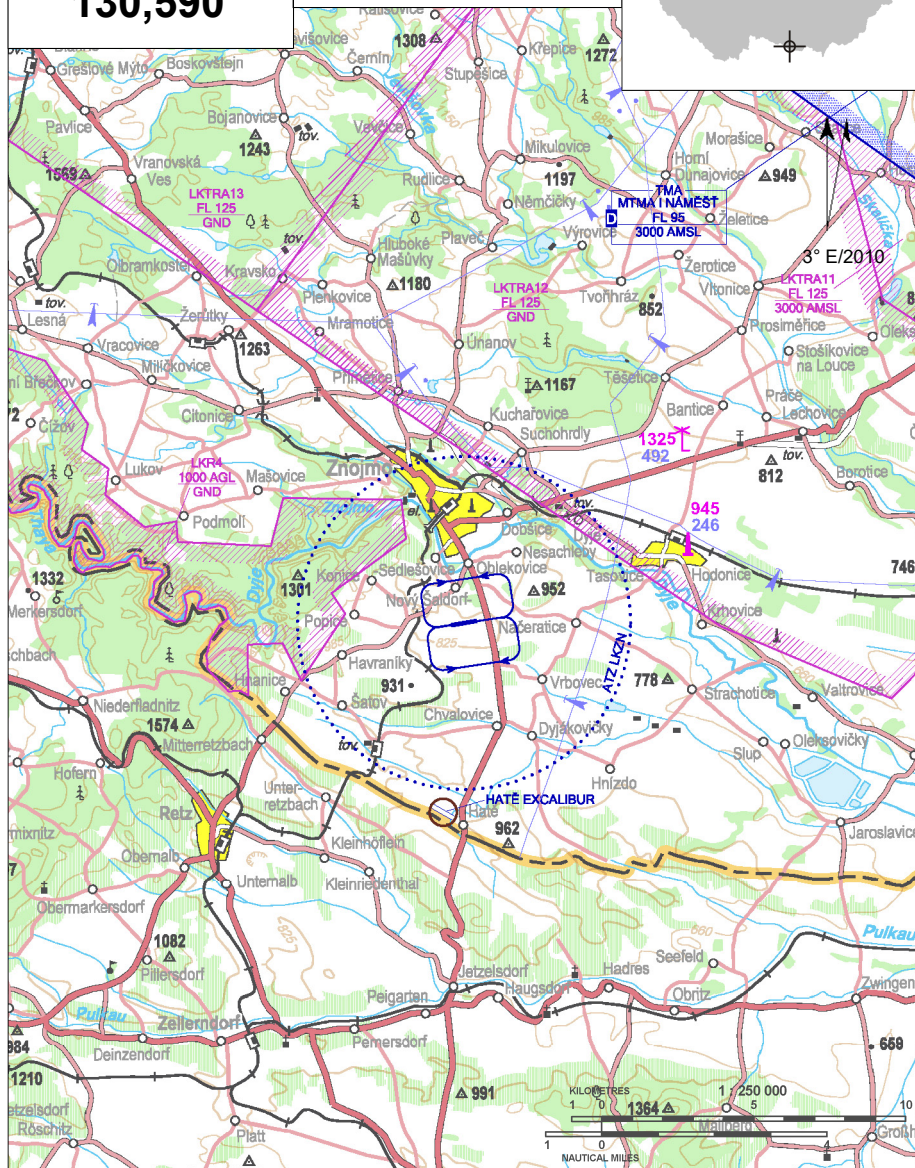

# LKZN Znojmo

§ Neveřejné vnitrostátní letiště

✈ VFR den

**Znojmo RADIO**  
**130,590**

**ARP:** 48° 49' 04" N, 16° 03' 57" E  
3,5 km S od středu Znojma  
**ELEV:** 827 ft / 252 m  
**Okruh:** 1811 ft / 552 m

# LKZN Znojmo

Znojmo RADIO  
**130,590**

RWY	Magnetický směr	Rozměry RWY	Únosnost	TORA	TODA	ASDA	LDA
08	080°	860 x 18	5700 kg / 0.7 MPa	860	890	860	860
26	260°	860 x 18	5700 kg / 0.7 MPa	860	890	860	860

HO nebo O/R

NIL

NIL

na základě domluvy

NIL

Hotel - vzdálenost 1 km

Restaurace - vzdálenost 1 km

zástávka MHD - vzdálenost 1 km