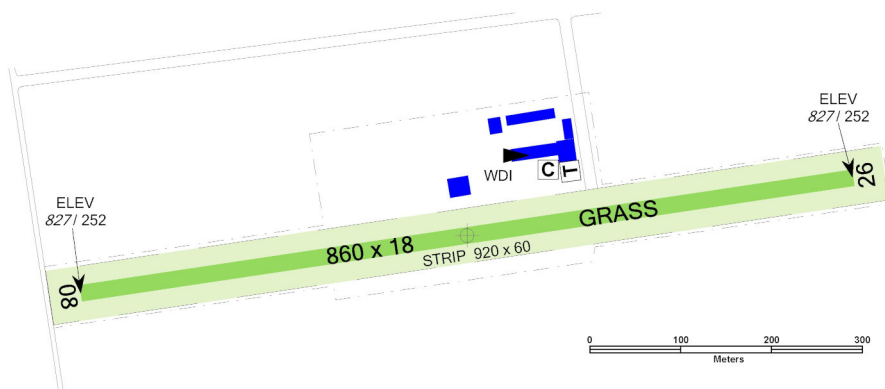

# LKZN Znojmo

§ Neveřejné vnitrostátní letiště

✈ VFR den

**Znojmo RADIO**  
**130,590**

**ARP:** 48° 49' 04" N, 16° 03' 57" E  
3,5 km S od středu Znojma  
**ELEV:** 827 ft / 252 m  
**Okruh:** 1811 ft / 552 m

# LKZN Znojmo

Znojmo RADIO  
**130,590**

RWY	Magnetický směr	Rozměry RWY	Únosnost	TORA	TODA	ASDA	LDA
08	080°	860 x 18	5700 kg / 0.7 MPa	860	890	860	860
26	260°	860 x 18	5700 kg / 0.7 MPa	860	890	860	860